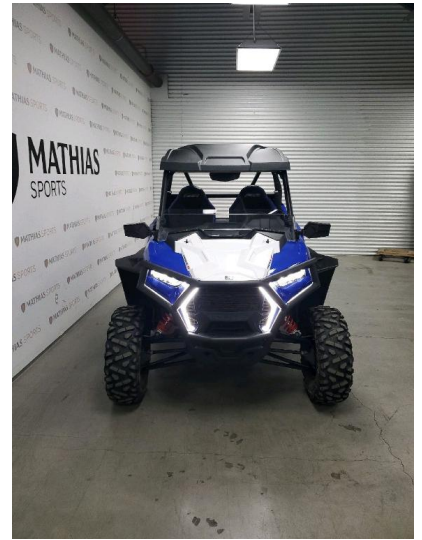

POLARIS RZR TRAIL S PREMIUM

13 998.00 \$

15 995.00 \$

Économisez 1
997 \$

Product Images

Description

Côte à côte POLARIS RZR TRAIL S PREMIUM 2022 Le paiement est calculé sur un terme de semaines avec un taux d'intérêt de seulement %* *Taux et termes sont sujets à changement selon le dossier de crédit. Taxes en sus.

Les photos peuvent être à titre indicatif et sans inscription. Les promotions en vigueur peuvent être incluses au prix de vente annoncé et sujet à un changement sans préavis.

Mathias Sports est le concessionnaire ayant la plus grande surface pour la vente de sports motorisés que vous cherchez: un vtt, une motocyclette de style sport, naked, super sport, un motocross ou une moto double usage, une motoneige, un côte à côte ou même un vélo. Les plus grandes marques comme Polaris, KTM, Kawasaki, GASGAS, CFMOTO, Honda, Indian, Ducati, BMW, Harley-Davidson, Slane, Intense, Husqvarna, Ski-Doo et bien d'autres.