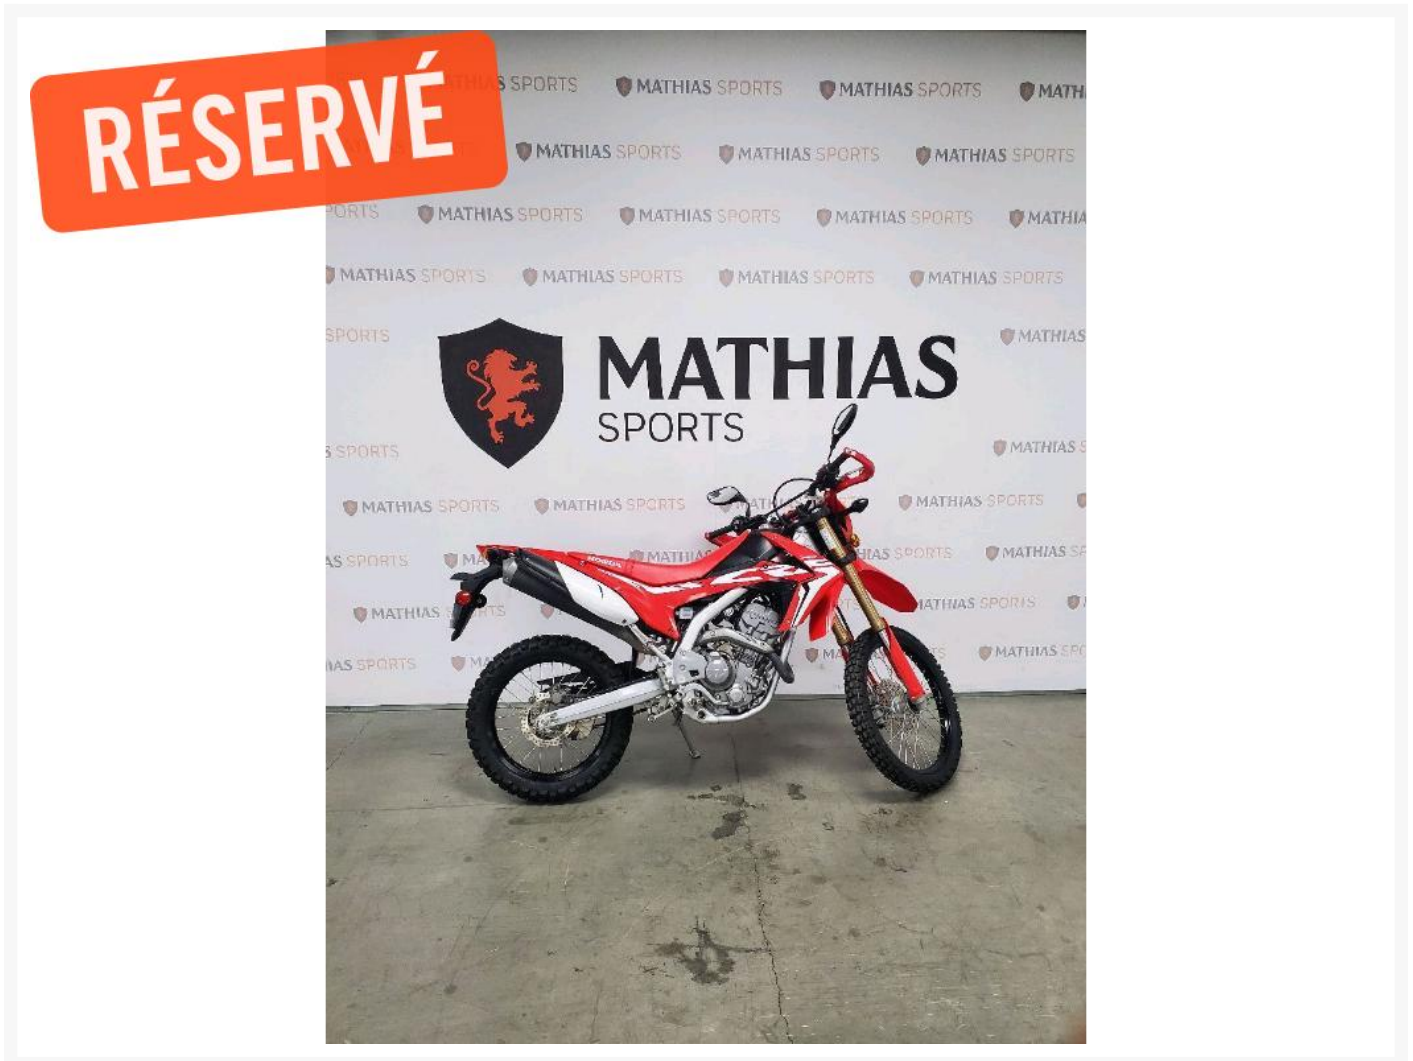

## HONDA CRF 250L

4 995.00 \$

5 995.00 \$

Économisez 1  
000 \$

### Product Images

## Description

Double-usage HONDA CRF 250L 2019 Le paiement est calculé sur un terme de semaines avec un taux d'intérêt de seulement %\* \*Taux et termes sont sujets à changement selon le dossier de crédit. Taxes en sus.

Les photos peuvent être à titre indicatif et sans inscription. Les promotions en vigueur peuvent être incluses au prix de vente annoncé et sujet à un changement sans préavis.

Mathias Sports est le concessionnaire ayant la plus grande surface pour la vente de sports motorisés que vous cherchez: un vtt, une motocyclette de style sport, naked, super sport, un motocross ou une moto double usage, une motoneige, un côte à côte ou même un vélo. Les plus grandes marques comme Polaris, KTM, Kawasaki, GASGAS, CFMOTO, Honda, Indian, Ducati, BMW, Harley-Davidson, Slane, Intense, Husqvarna, Ski-Doo et bien d'autres.