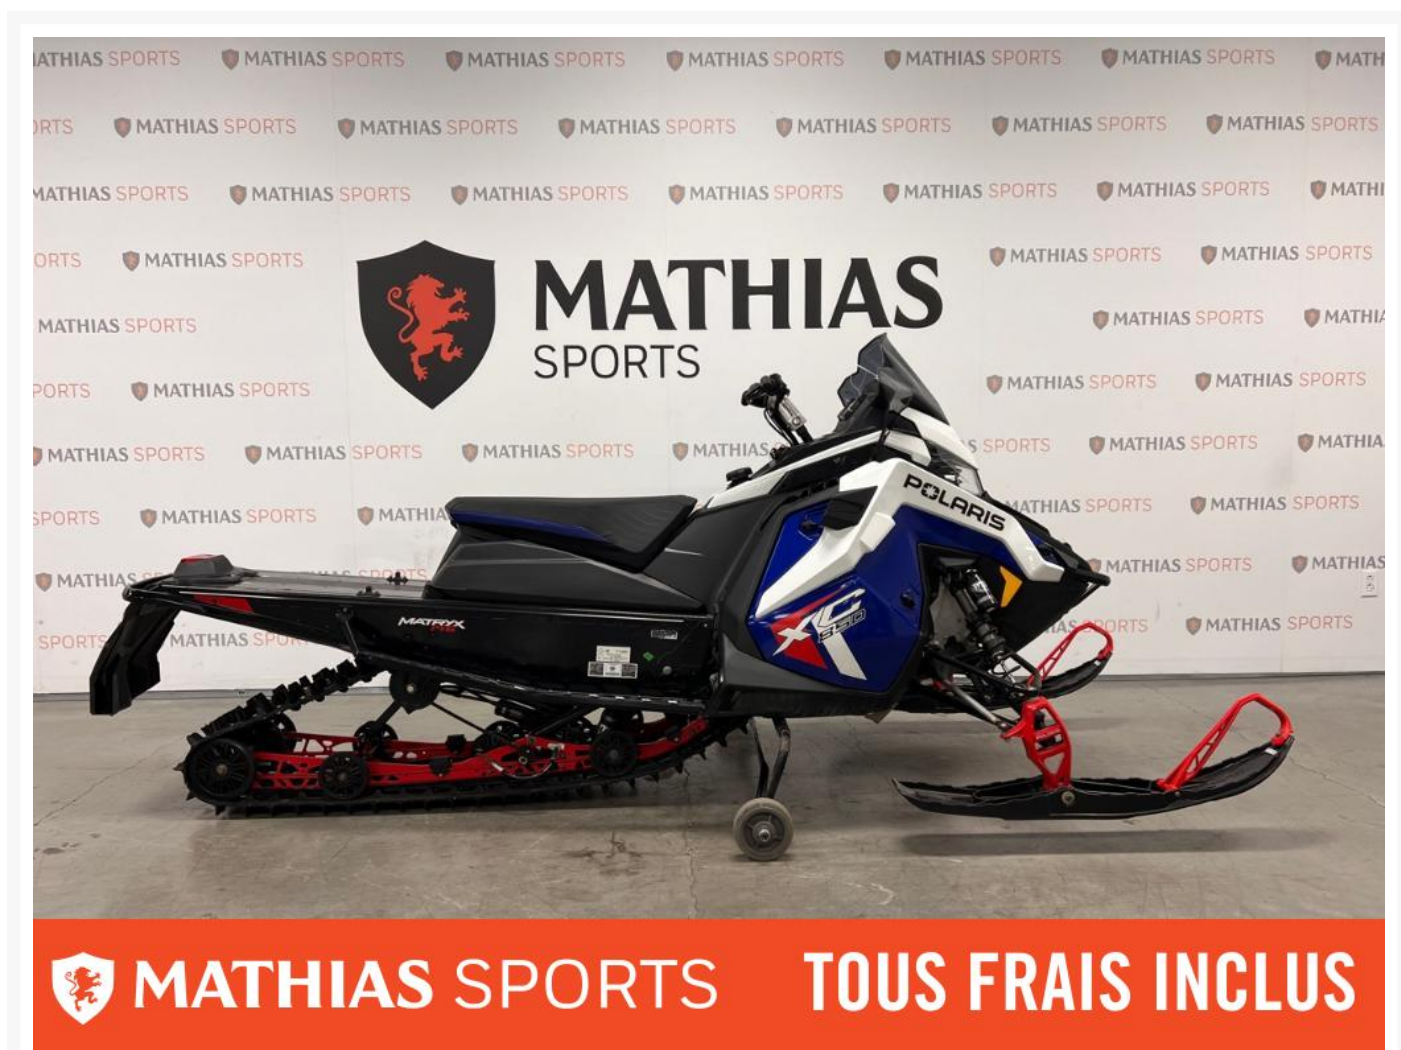

POLARIS 850 Switchback XC 146

13 499.00 \$

19 924.00 \$

Économisez 6
425 \$

Product Images

Short Description

[%ERROR_[%divers.shortdesc%]]

Description

Concessionnaire des véhicules neufs et d'occasion. Motoneige POLARIS 850 Switchback XC 146 2023 Le plus récent membre de la légendaire gamme de multisegments 50/50. La Switchback XC se joint à l'Assault en tant que référence de l'industrie pour la conduite et la maniabilité sur et hors sentier, avec la suspension arrière IGX, la suspension avant indépendante Polaris (IFS) et le moteur Patriot 850 haute performance.

Mathias Sports est le concessionnaire ayant le plus vaste inventaire de véhicules neufs et d'occasion de marque Polaris dans tous les styles de conduite, que ce soit avec les côte à côte RANGER ou RZR, les VTT SPORTSMAN, les SLINGSHOT, les motoneiges ou bien les TIMBERSLED.