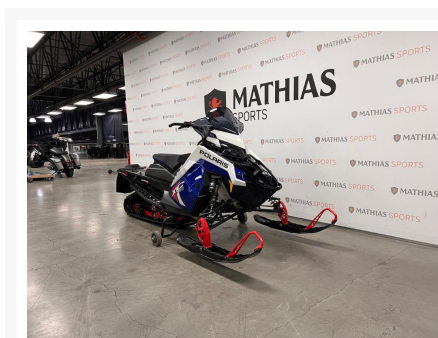

POLARIS 850 Switchback XC 146

13 499.00 \$

19 924.00 \$

Économisez 6
425 \$

Product Images

Short Description

[%ERROR_[%divers.shortdesc%]]

Description

Concessionnaire des véhicules neufs et d'occasion. Motoneige POLARIS 850 Switchback XC 146 2023 Le plus récent membre de la légendaire gamme de multisegments 50/50. La Switchback XC se joint à l'Assault en tant que référence de l'industrie pour la conduite et la maniabilité sur et hors sentier, avec la suspension arrière IGX, la suspension avant indépendante Polaris (IFS) et le moteur Patriot 850 haute performance.

Mathias Sports est le concessionnaire ayant le plus vaste inventaire de véhicules neufs et d'occasion de marque Polaris dans tous les styles de conduite, que ce soit avec les côte à côte RANGER ou RZR, les VTT SPORTSMAN, les SLINGSHOT, les motoneiges ou bien les TIMBERSLED.