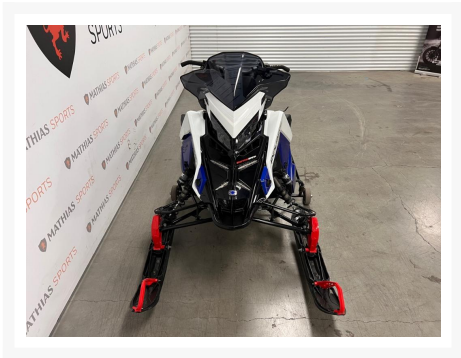

POLARIS 850 Switchback XC 146

13 499.00 \$

19 924.00 \$

Économisez 6
425 \$

Product Images

Short Description

[%ERROR_[%divers.shortdesc%]]

Description

Concessionnaire des véhicules neufs et d'occasion. Motoneige POLARIS 850 Switchback XC 146 2023 Le plus récent membre de la légendaire gamme de multisegments 50/50. La Switchback XC se joint à l'Assault en tant que référence de l'industrie pour la conduite et la maniabilité sur et hors sentier, avec la suspension arrière IGX, la suspension avant indépendante Polaris (IFS) et le moteur Patriot 850 haute performance.