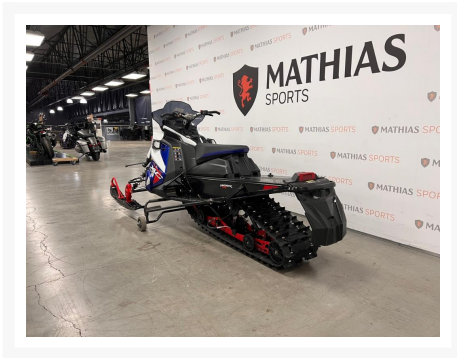

POLARIS 850 Switchback XC 146

13 499.00 \$

19 924.00 \$

Économisez 6
425 \$

Product Images

Short Description

[%ERROR_[%divers.shortdesc%]]

Description

Concessionnaire des véhicules neufs et d'occasion. Motoneige POLARIS 850 Switchback XC 146 2023 Le plus récent membre de la légendaire gamme de multisegments 50/50. La Switchback XC se joint à l'Assault en tant que référence de l'industrie pour la conduite et la maniabilité sur et hors sentier, avec la suspension arrière IGX, la suspension avant indépendante Polaris (IFS) et le moteur Patriot 850 haute performance.

Mathias Sports est le concessionnaire ayant le plus vaste inventaire de véhicules neufs et d'occasion de marque Polaris dans tous les styles de conduite, que ce soit avec les côte à côte RANGER ou RZR, les VTT SPORTSMAN, les SLINGSHOT, les motoneiges ou bien les TIMBERSLED.