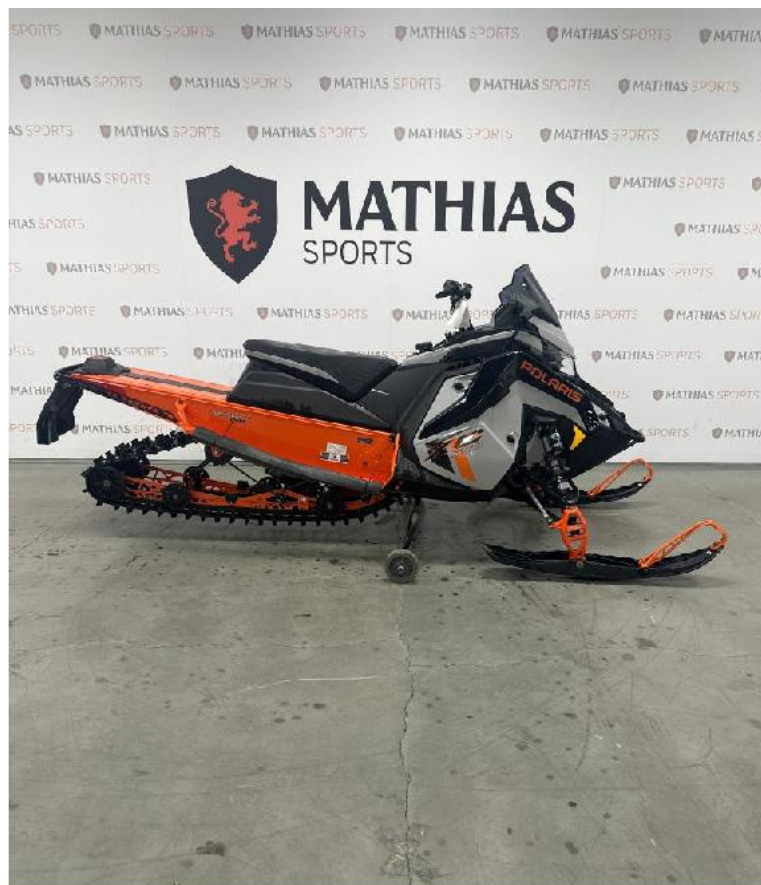

POLARIS 850 Switchback XC 146

13 499.00 \$

18 099.00 \$

Économisez 4
600 \$

Product Images

MATHIAS SPORTS

TOUS FRAIS INCLUS

Short Description

[%ERROR_[%divers.shortdesc%]]

Description

Concessionnaire des véhicules neufs et d'occasion. Motoneige POLARIS 850 Switchback XC 146 2023 Le plus récent membre de la légendaire gamme de multisegments 50/50. La Switchback XC se joint à l'Assault en tant que référence de l'industrie pour la conduite et la maniabilité sur et hors sentier, avec la suspension arrière IGX, la suspension avant indépendante Polaris (IFS) et le moteur Patriot 850 haute performance.

Mathias Sports est le concessionnaire ayant le plus vaste inventaire de véhicules neufs et d'occasion de marque Polaris dans tous les styles de conduite, que ce soit avec les côte à côte RANGER ou RZR, les VTT SPORTSMAN, les SLINGSHOT, les motoneiges ou bien les TIMBERSLED.