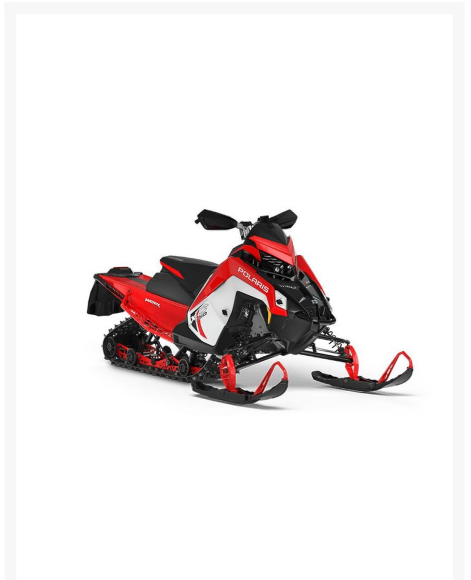

POLARIS 850 Switchback XC 146

13 499.00 \$

18 099.00 \$

Économisez 4
600 \$

Product Images

MATHIAS SPORTS

TOUS FRAIS INCLUS

Short Description

[%ERROR_[%divers.shortdesc%]]

Description

Concessionnaire des véhicules neufs et d'occasion. Motoneige POLARIS 850 Switchback XC 146 2023 Le plus récent membre de la légendaire gamme de multisegments 50/50. La Switchback XC se joint à l'Assault en tant que référence de l'industrie pour la conduite et la maniabilité sur et hors sentier, avec la suspension arrière IGX, la suspension avant indépendante Polaris (IFS) et le moteur Patriot 850 haute performance.