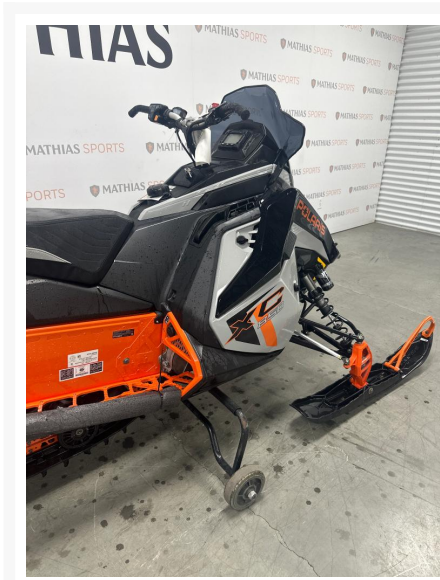

POLARIS 850 Switchback XC 146

13 499.00 \$

18 099.00 \$

Économisez 4
600 \$

Product Images

MATHIAS SPORTS

TOUS FRAIS INCLUS

Short Description

[%ERROR_[%divers.shortdesc%]]

Description

Concessionnaire des véhicules neufs et d'occasion. Motoneige POLARIS 850 Switchback XC 146 2023 Le plus récent membre de la légendaire gamme de multisegments 50/50. La Switchback XC se joint à l'Assault en tant que référence de l'industrie pour la conduite et la maniabilité sur et hors sentier, avec la suspension arrière IGX, la suspension avant indépendante Polaris (IFS) et le moteur Patriot 850 haute performance.

Mathias Sports est le concessionnaire ayant le plus vaste inventaire de véhicules neufs et d'occasion de marque Polaris dans tous les styles de conduite, que ce soit avec les côte à côte RANGER ou RZR, les VTT SPORTSMAN, les SLINGSHOT, les motoneiges ou bien les TIMBERSLED.