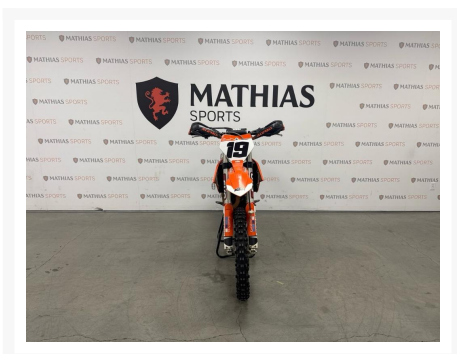

## KTM 250 XC-F

5 995.00 \$

7 995.00 \$

Économisez 2  
000 \$

### Product Images