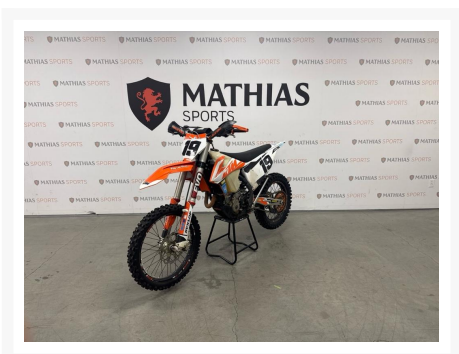

## KTM 250 XC-F

5 995.00 \$

7 995.00 \$

Économisez 2  
000 \$

### Product Images