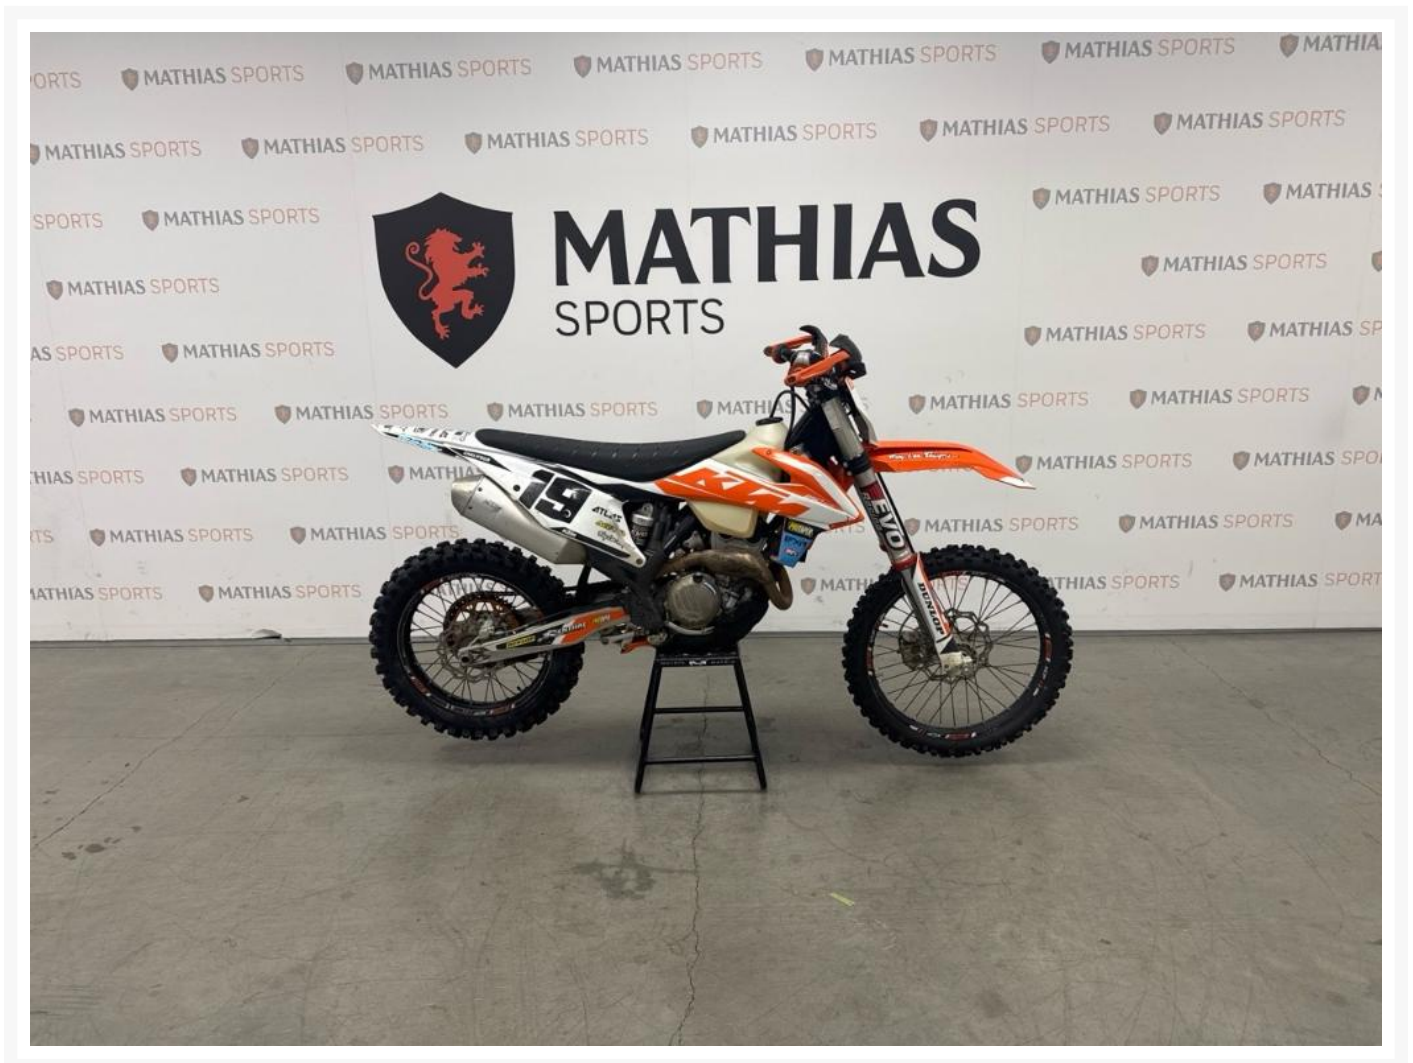

## KTM 250 XC-F

5 995.00 \$

7 995.00 \$

Économisez 2  
000 \$

### Product Images