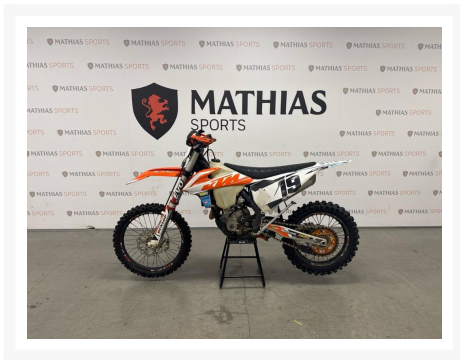

## KTM 250 XC-F

5 995.00 \$

7 995.00 \$

Économisez 2  
000 \$

### Product Images