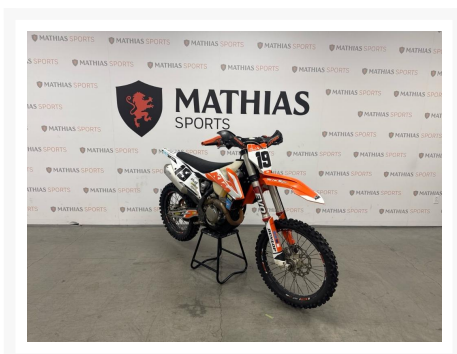

## KTM 250 XC-F

5 995.00 \$

7 995.00 \$

Économisez 2  
000 \$

### Product Images