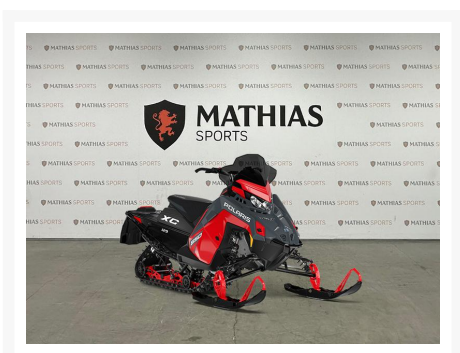

POLARIS 650 INDY XC 137

14 499.00 \$

18 359.00 \$

Économisez 3
860 \$

Product Images

Short Description

[%ERROR_[%divers.shortdesc%]]

Description

Concessionnaire des véhicules neufs et d'occasion. Motoneige POLARIS 650 INDY XC 137 2024 L'INDY XC vous offre une maniabilité légendaire sur les sentiers, construite sur plus de 40 ans de précision, de puissance et de contrôle équilibré du conducteur.

Mathias Sports est le concessionnaire ayant le plus vaste inventaire de véhicules neufs et d'occasion de marque Polaris dans tous les styles de conduite, que ce soit avec les côte à côte RANGER ou RZR, les VTT SPORTSMAN, les SLINGSHOT, les motoneiges ou bien les TIMBERSLED.