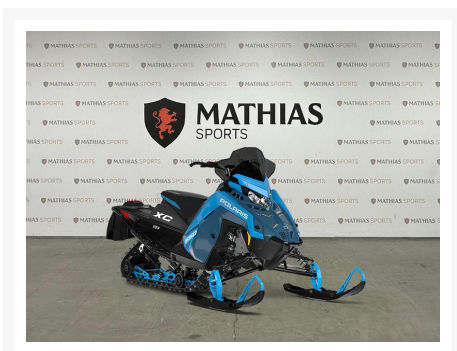

POLARIS 850 INDY XC 137

14 499.00 \$

19 259.00 \$

Économisez 4

760 \$

Product Images

Short Description

[%ERROR_[%divers.shortdesc%]]

Description

Concessionnaire des véhicules neufs et d'occasion. Motoneige POLARIS 850 INDY XC 137 2024 L'INDY XC vous offre une maniabilité légendaire sur les sentiers, construite sur plus de 40 ans de précision, de puissance et de contrôle équilibré du conducteur.

Mathias Sports est le concessionnaire ayant le plus vaste inventaire de véhicules neufs et d'occasion de marque Polaris dans tous les styles de conduite, que ce soit avec les côte à côte RANGER ou RZR, les VTT SPORTSMAN, les SLINGSHOT, les motoneiges ou bien les TIMBERSLED.