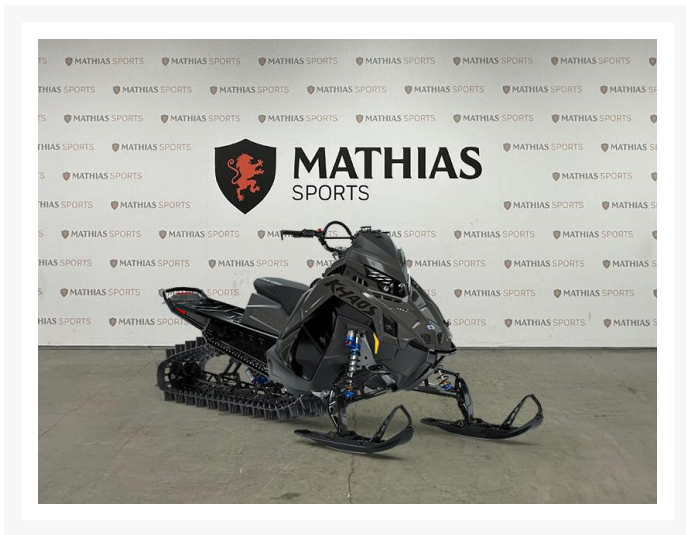

POLARIS 850 RMK KHAOS 165 SLASH

14 499.00 \$

20 059.00 \$

Économisez 5

560 \$

Product Images

Short Description

[%ERROR_[%divers.shortdesc%]]

Description

Concessionnaire des véhicules neufs et d'occasion. Motoneige POLARIS 850 RMK KHAOS 165 SLASH 2024 Le RMK Khaos Slash offre une attitude d'enfant rebelle, une performance dynamique et souple.

Mathias Sports est le concessionnaire ayant le plus vaste inventaire de véhicules neufs et d'occasion de marque Polaris dans tous les styles de conduite, que ce soit avec les côte à côte RANGER ou RZR, les VTT SPORTSMAN, les SLINGSHOT, les motoneiges ou bien les TIMBERSLED.