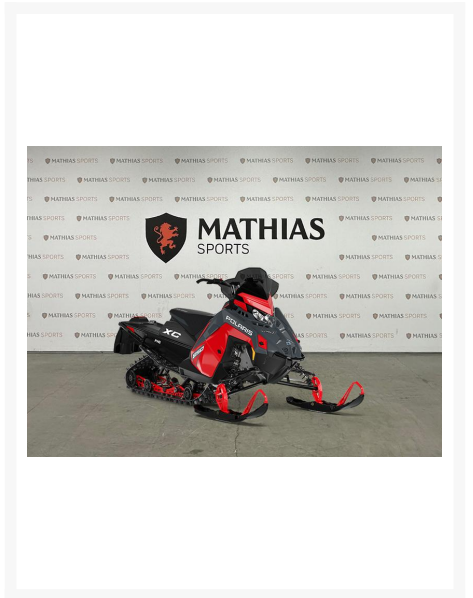

POLARIS 850 SWITCHBACK XC 146

14 499.00 \$

19 459.00 \$

Économisez 4
960 \$

Product Images

MATHIAS SPORTS

TOUS FRAIS INCLUS

Short Description

[%ERROR_[%divers.shortdesc%]]

Description

Concessionnaire des véhicules neufs et d'occasion. Motoneige POLARIS 850 SWITCHBACK XC 146 2024 La Switchback XC vous offre maniabilité, flottaison et traction sur les sentiers dans la neige profonde.