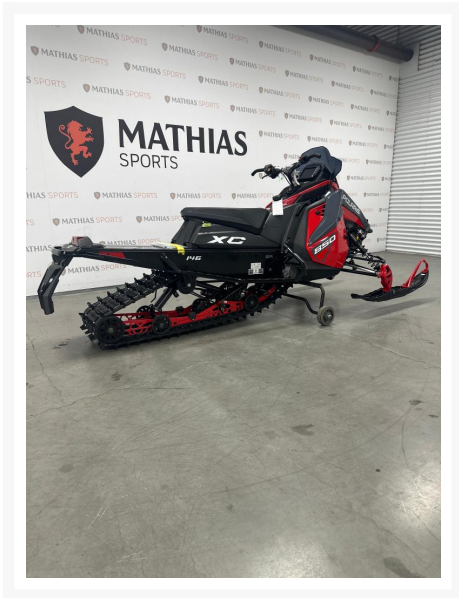

POLARIS 850 SWITCHBACK XC 146

14 499.00 \$

19 459.00 \$

Économisez 4
960 \$

Product Images

MATHIAS SPORTS

TOUS FRAIS INCLUS

Short Description

[%ERROR_[%divers.shortdesc%]]

Description

Concessionnaire des véhicules neufs et d'occasion. Motoneige POLARIS 850 SWITCHBACK XC 146 2024 La Switchback XC vous offre maniabilité, flottaison et traction sur les sentiers dans la neige profonde.

Mathias Sports est le concessionnaire ayant le plus vaste inventaire de véhicules neufs et d'occasion de marque Polaris dans tous les styles de conduite, que ce soit avec les côte à côte RANGER ou RZR, les VTT SPORTSMAN, les SLINGSHOT, les motoneiges ou bien les TIMBERSLED.