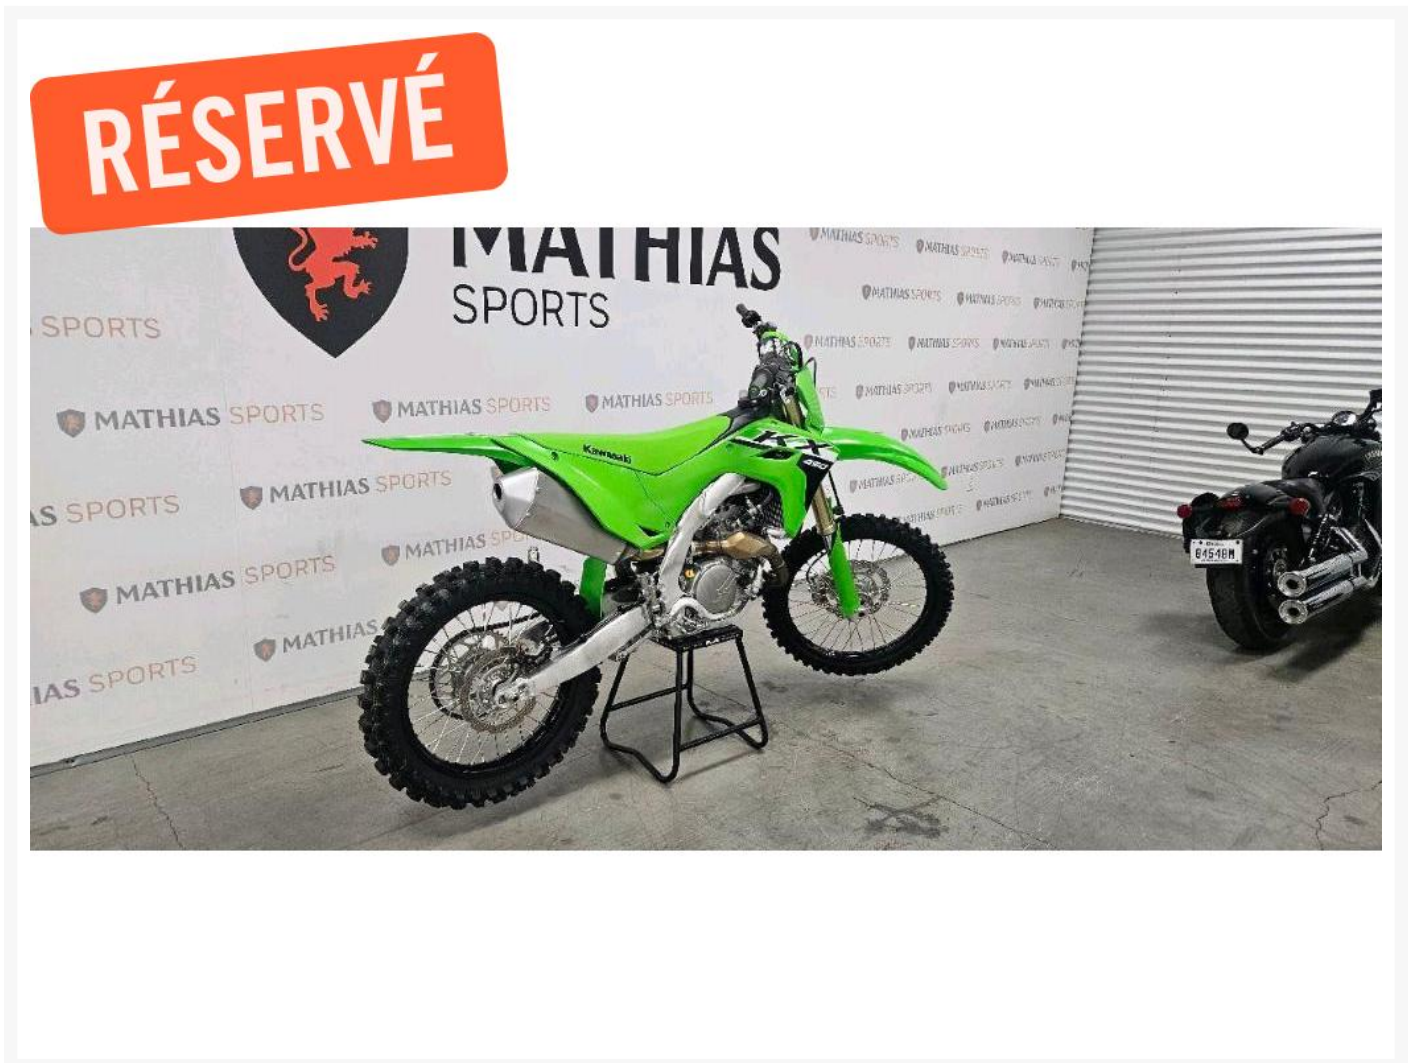

KAWASAKI KX450 DEMO 3H

8 995.00 \$

13 039.00 \$

Économisez 4
044 \$

Product Images

Short Description

[%ERROR_[%divers.shortdesc%]]

Description

Concessionnaire des véhicules neufs et d'occasion. Motocross KAWASAKI KX450 DEMO 3H 2024 L'héritage KX a créé une longue lignée de champions. La motivation d'en donner plus ne s'épuise pas. Notre tout nouveau modèle de moto de course phare, la KX450, offre une ingénierie de pointe et une puissance pour dominer la piste. Au fil des décennies, nous avons appris ce que ça prend pour gagner et rester au sommet. La KX450 incarne parfaitement cet héritage.

Mathias Marine Sports est le concessionnaire ayant le plus vaste inventaire de véhicules neufs et d'occasion de marque KAWASAKI dans tous les styles de conduite, que vous cherchez une motocyclette sport, super sport, une routière, une double usage, un VTT ou un côté à côté. Nous offrons aussi toutes les motomarines JETSKI.