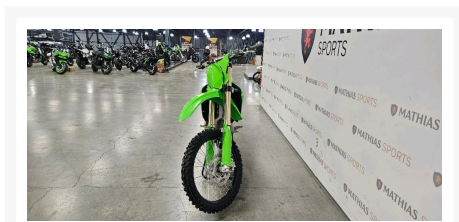

KAWASAKI KX450 DEMO 3H

8 995.00 \$

13 039.00 \$

Économisez 4
044 \$

Product Images

Short Description

[%ERROR_[%divers.shortdesc%]]

Description

Concessionnaire des véhicules neufs et d'occasion. Motocross KAWASAKI KX450 DEMO 3H 2024 L'héritage KX a créé une longue lignée de champions. La motivation d'en donner plus ne s'épuise pas. Notre tout nouveau modèle de moto de course phare, la KX450, offre une ingénierie de pointe et une puissance pour dominer la piste. Au fil des décennies, nous avons appris ce que ça prend pour gagner et rester au sommet. La KX450 incarne parfaitement cet héritage.

Mathias Marine Sports est le concessionnaire ayant le plus vaste inventaire de véhicules neufs et d'occasion de marque KAWASAKI dans tous les styles de conduite, que vous cherchez une motocyclette sport, super sport, une routière, une double usage, un VTT ou un côté à côté. Nous offrons aussi toutes les motomarines JETSKI.