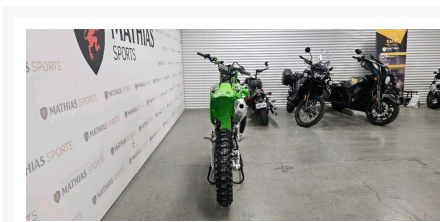

KAWASAKI KX450 DEMO 3H

8 995.00 \$

13 039.00 \$

Économisez 4
044 \$

Product Images

Short Description

[%ERROR_[%divers.shortdesc%]]

Description

Concessionnaire des véhicules neufs et d'occasion. Motocross KAWASAKI KX450 DEMO 3H 2024 L'héritage KX a créé une longue lignée de champions. La motivation d'en donner plus ne s'épuise pas. Notre tout nouveau modèle de moto de course phare, la KX450, offre une ingénierie de pointe et une puissance pour dominer la piste. Au fil des décennies, nous avons appris ce que ça prend pour gagner et rester au sommet. La KX450 incarne parfaitement cet héritage.

Mathias Marine Sports est le concessionnaire ayant le plus vaste inventaire de véhicules neufs et d'occasion de marque KAWASAKI dans tous les styles de conduite, que vous cherchez une motocyclette sport, super sport, une routière, une double usage, un VTT ou un côté à côté. Nous offrons aussi toutes les motomarines JETSKI.