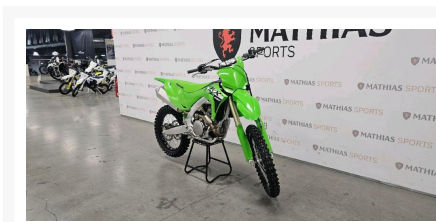

KAWASAKI KX450 DEMO 3H

8 995.00 \$

13 039.00 \$

Économisez 4
044 \$

Product Images

Short Description

[%ERROR_[%divers.shortdesc%]]

Description

Concessionnaire des véhicules neufs et d'occasion. Motocross KAWASAKI KX450 DEMO 3H 2024 L'héritage KX a créé une longue lignée de champions. La motivation d'en donner plus ne s'épuise pas. Notre tout nouveau modèle de moto de course phare, la KX450, offre une ingénierie de pointe et une puissance pour dominer la piste. Au fil des décennies, nous avons appris ce que ça prend pour gagner et rester au sommet. La KX450 incarne parfaitement cet héritage.

Mathias Marine Sports est le concessionnaire ayant le plus vaste inventaire de véhicules neufs et d'occasion de marque KAWASAKI dans tous les styles de conduite, que vous cherchez une motocyclette sport, super sport, une routière, une double usage, un VTT ou un côté à côté. Nous offrons aussi toutes les motomarines JETSKI.