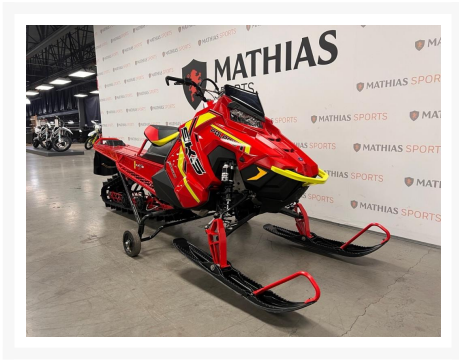

POLARIS 850 SKS 155 FACTORY CHOICE

6 999.00 \$

9 549.00 \$

Économisez 2

550 \$

Product Images

Short Description

[%ERROR_[%divers.shortdesc%]]

Description

Motoneige POLARIS 850 SKS 155 FACTORY CHOICE 2021 Le paiement est calculé sur un terme de semaines avec un taux d'intérêt de seulement %* *Taux et termes sont sujets à changement selon le dossier de crédit. Taxes en sus.

Les photos peuvent être à titre indicatif et sans inscription. Les promotions en vigueur peuvent être incluses au prix de vente annoncé et sujet à un changement sans préavis.

Mathias Sports est le concessionnaire ayant la plus grande surface pour la vente de sports motorisés que vous cherchez: un vtt, une motocyclette de style sport, naked, super sport, un motocross ou une moto double usage, une motoneige, un côté à côté ou même un vélo. Les plus grandes marques comme Polaris, KTM, Kawasaki, GASGAS, CFMOTO, Honda, Indian, Ducati, BMW, Harley-Davidson, Slane, Intense, Husqvarna, Ski-Doo et bien d'autres.