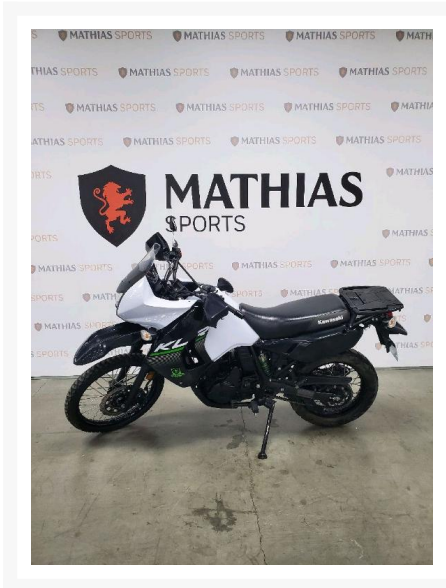

## KAWASAKI Klr650

3 495.00 \$

4 495.00 \$

Économisez 1

000 \$

### Product Images