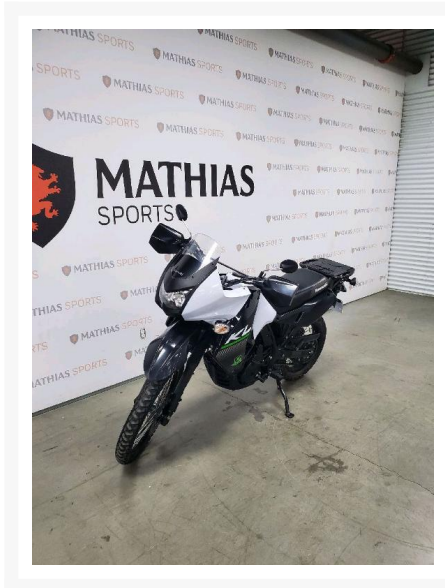

## KAWASAKI Klr650

3 495.00 \$

4 495.00 \$

Économisez 1

000 \$

### Product Images