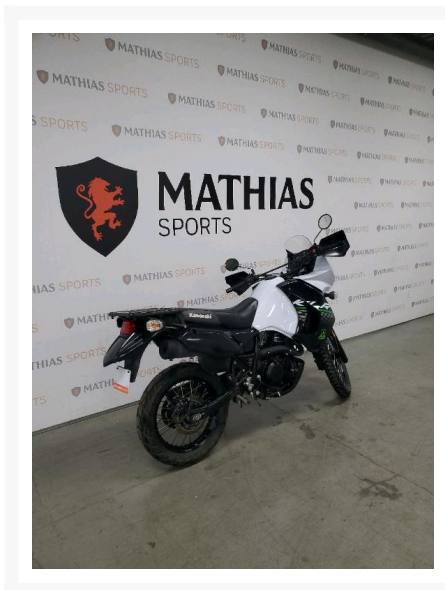

## KAWASAKI Klr650

3 495.00 \$

4 495.00 \$

Économisez 1

000 \$

### Product Images