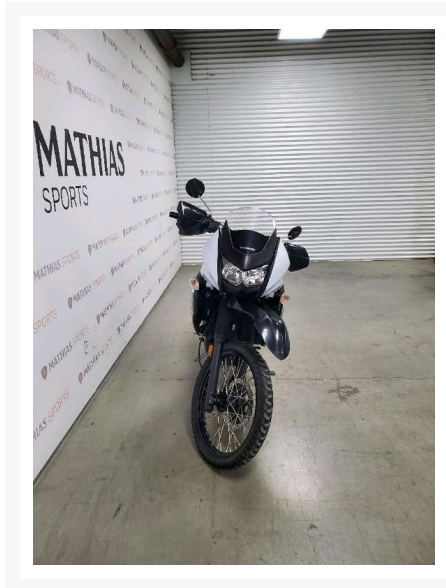

## KAWASAKI Klr650

3 495.00 \$

4 495.00 \$

Économisez 1

000 \$

### Product Images