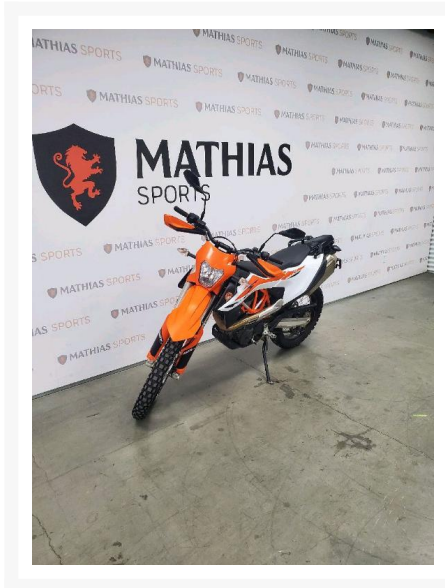

KTM 690 Enduro R

8 895.00 \$

Product Images

Short Description

[%ERROR_[%divers.shortdesc%]%

Description

Double-usage KTM 690 Enduro R 2020 Le paiement est calculé sur un terme de semaines avec un taux d'intérêt de seulement %* *Taux et termes sont sujets à changement selon le dossier de crédit. Taxes en sus.

Les photos peuvent être à titre indicatif et sans inscription. Les promotions en vigueur peuvent être incluses au prix de vente annoncé et sujet à un changement sans préavis.

Mathias Sports est le concessionnaire ayant la plus grande surface pour la vente de sports motorisés que vous cherchez: un vtt, une motocyclette de style sport, naked, super sport, un motocross ou une moto double usage, une motoneige, un côte à côte ou même un vélo. Les plus grandes marques comme Polaris, KTM, Kawasaki, GASGAS, CFMOTO, Honda, Indian, Ducati, BMW, Harley-Davidson, Slane, Intense, Husqvarna, Ski-Doo et bien d'autres.