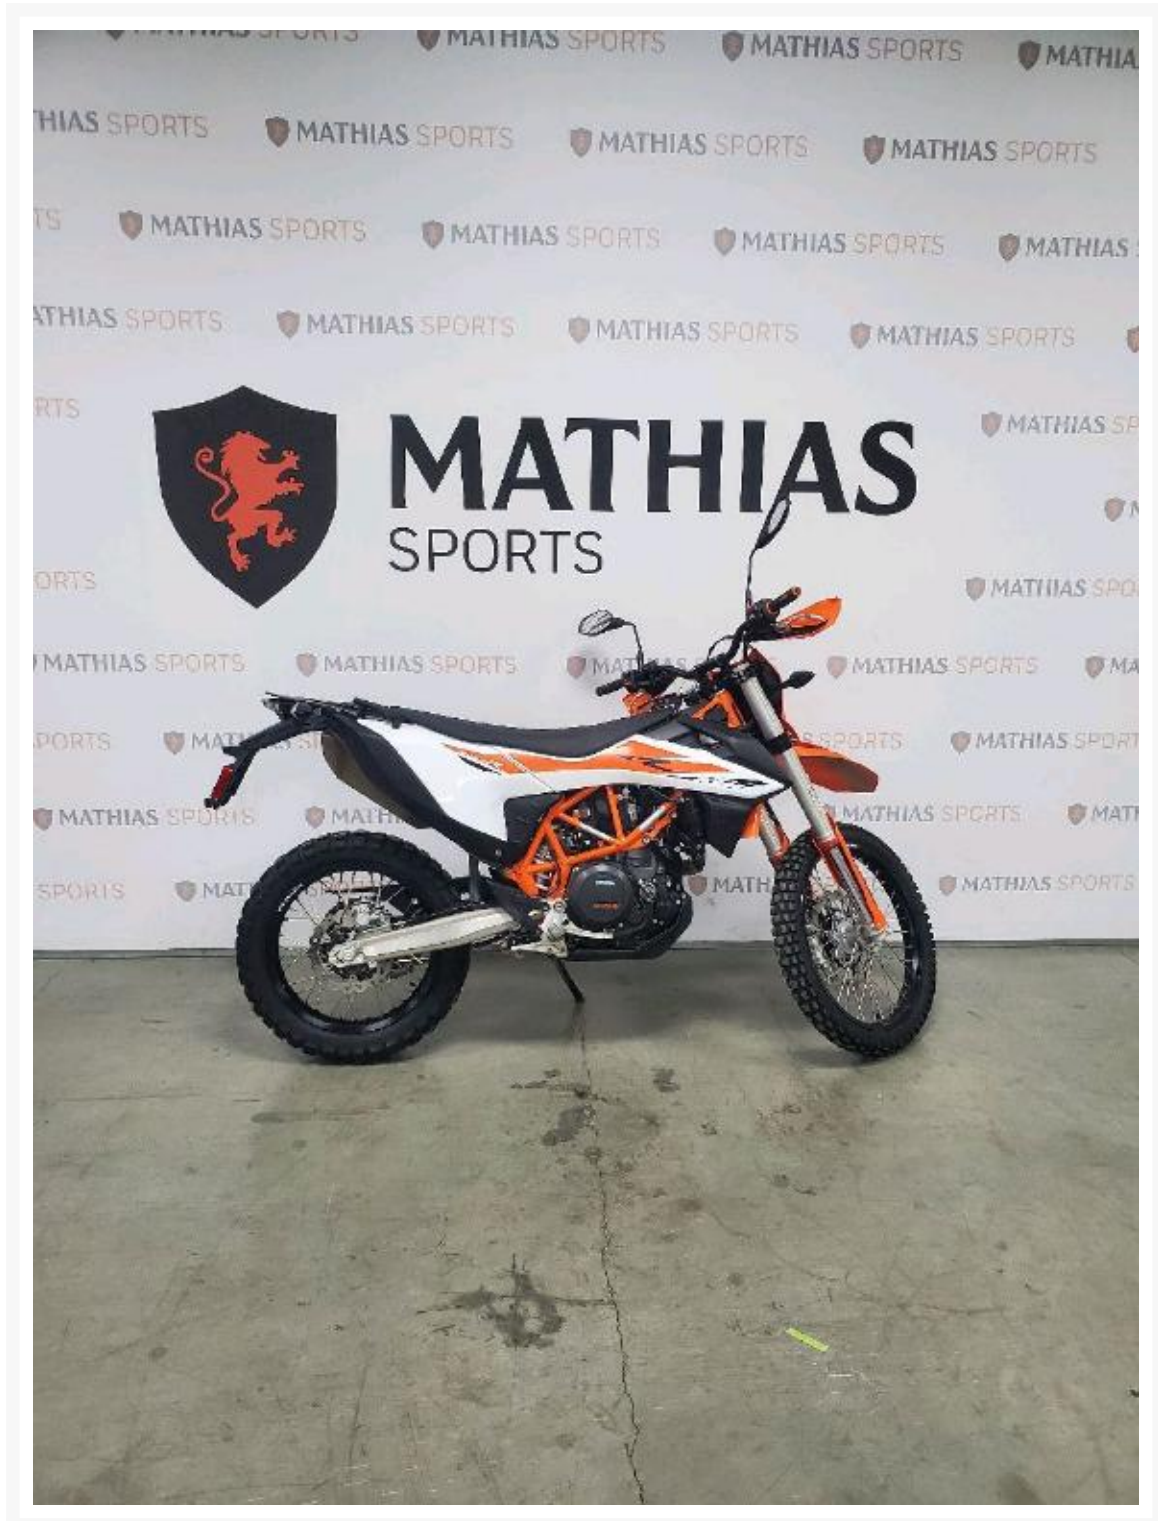

KTM 690 Enduro R

8 895.00 \$

Product Images

Short Description

[%ERROR_[%divers.shortdesc%]%

Description

Double-usage KTM 690 Enduro R 2020 Le paiement est calculé sur un terme de semaines avec un taux d'intérêt de seulement %* *Taux et termes sont sujets à changement selon le dossier de crédit. Taxes en sus.

Les photos peuvent être à titre indicatif et sans inscription. Les promotions en vigueur peuvent être incluses au prix de vente annoncé et sujet à un changement sans préavis.

Mathias Sports est le concessionnaire ayant la plus grande surface pour la vente de sports motorisés que vous cherchez: un vtt, une motocyclette de style sport, naked, super sport, un motocross ou une moto double usage, une motoneige, un côte à côte ou même un vélo. Les plus grandes marques comme Polaris, KTM, Kawasaki, GASGAS, CFMOTO, Honda, Indian, Ducati, BMW, Harley-Davidson, Slane, Intense, Husqvarna, Ski-Doo et bien d'autres.