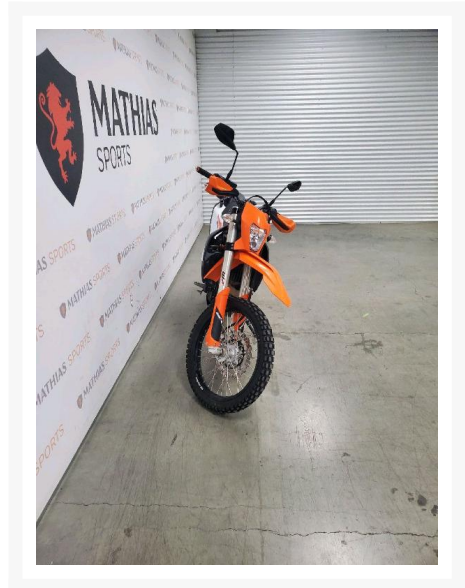

KTM 690 Enduro R

8 895.00 \$

Product Images

Short Description

[%ERROR_[%divers.shortdesc%]%

Description

Double-usage KTM 690 Enduro R 2020 Le paiement est calculé sur un terme de semaines avec un taux d'intérêt de seulement %* *Taux et termes sont sujets à changement selon le dossier de crédit. Taxes en sus.

Les photos peuvent être à titre indicatif et sans inscription. Les promotions en vigueur peuvent être incluses au prix de vente annoncé et sujet à un changement sans préavis.

Mathias Sports est le concessionnaire ayant la plus grande surface pour la vente de sports motorisés que vous cherchez: un vtt, une motocyclette de style sport, naked, super sport, un motocross ou une moto double usage, une motoneige, un côte à côte ou même un vélo. Les plus grandes marques comme Polaris, KTM, Kawasaki, GASGAS, CFMOTO, Honda, Indian, Ducati, BMW, Harley-Davidson, Slane, Intense, Husqvarna, Ski-Doo et bien d'autres.