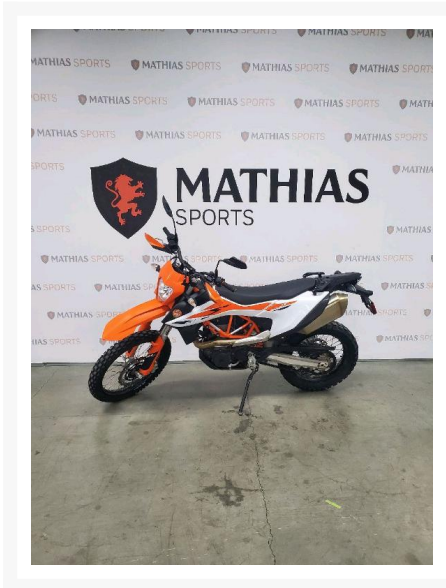

KTM 690 Enduro R

8 895.00 \$

Product Images

Short Description

[%ERROR_[%divers.shortdesc%]%

Description

Double-usage KTM 690 Enduro R 2020 Le paiement est calculé sur un terme de semaines avec un taux d'intérêt de seulement %* *Taux et termes sont sujets à changement selon le dossier de crédit. Taxes en sus.

Les photos peuvent être à titre indicatif et sans inscription. Les promotions en vigueur peuvent être incluses au prix de vente annoncé et sujet à un changement sans préavis.

Mathias Sports est le concessionnaire ayant la plus grande surface pour la vente de sports motorisés que vous cherchez: un vtt, une motocyclette de style sport, naked, super sport, un motocross ou une moto double usage, une motoneige, un côte à côte ou même un vélo. Les plus grandes marques comme Polaris, KTM, Kawasaki, GASGAS, CFMOTO, Honda, Indian, Ducati, BMW, Harley-Davidson, Slane, Intense, Husqvarna, Ski-Doo et bien d'autres.