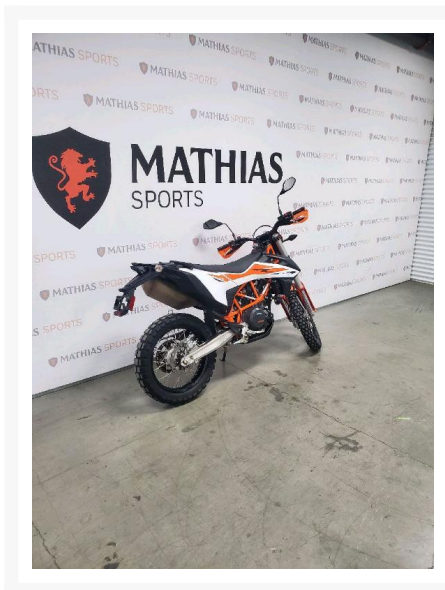

KTM 690 Enduro R

8 895.00 \$

Product Images

Short Description

[%ERROR_[%divers.shortdesc%]%

Description

Double-usage KTM 690 Enduro R 2020 Le paiement est calculé sur un terme de semaines avec un taux d'intérêt de seulement %* *Taux et termes sont sujets à changement selon le dossier de crédit. Taxes en sus.

Les photos peuvent être à titre indicatif et sans inscription. Les promotions en vigueur peuvent être incluses au prix de vente annoncé et sujet à un changement sans préavis.

Mathias Sports est le concessionnaire ayant la plus grande surface pour la vente de sports motorisés que vous cherchez: un vtt, une motocyclette de style sport, naked, super sport, un motocross ou une moto double usage, une motoneige, un côte à côte ou même un vélo. Les plus grandes marques comme Polaris, KTM, Kawasaki, GASGAS, CFMOTO, Honda, Indian, Ducati, BMW, Harley-Davidson, Slane, Intense, Husqvarna, Ski-Doo et bien d'autres.