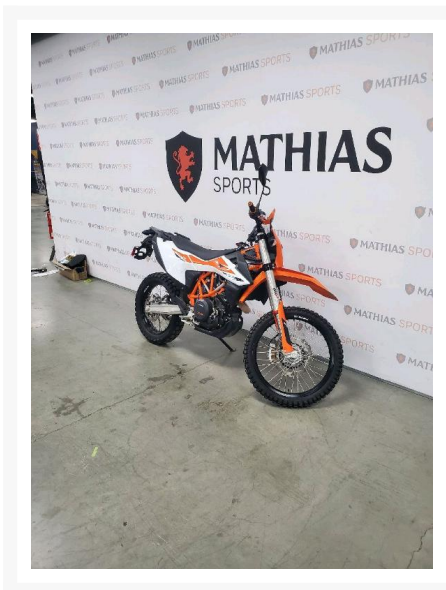

KTM 690 Enduro R

8 895.00 \$

Product Images

Short Description

[%ERROR_[%divers.shortdesc%]%

Description

Double-usage KTM 690 Enduro R 2020 Le paiement est calculé sur un terme de semaines avec un taux d'intérêt de seulement %* *Taux et termes sont sujets à changement selon le dossier de crédit. Taxes en sus.

Les photos peuvent être à titre indicatif et sans inscription. Les promotions en vigueur peuvent être incluses au prix de vente annoncé et sujet à un changement sans préavis.

Mathias Sports est le concessionnaire ayant la plus grande surface pour la vente de sports motorisés que vous cherchez: un vtt, une motocyclette de style sport, naked, super sport, un motocross ou une moto double usage, une motoneige, un côte à côte ou même un vélo. Les plus grandes marques comme Polaris, KTM, Kawasaki, GASGAS, CFMOTO, Honda, Indian, Ducati, BMW, Harley-Davidson, Slane, Intense, Husqvarna, Ski-Doo et bien d'autres.