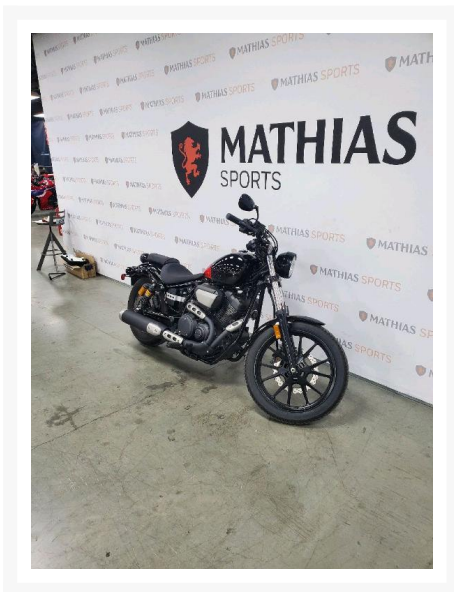

YAMAHA YAMAHA BOLT SPEC R

8 995.00 \$

Product Images

Short Description

[%ERROR_[%divers.shortdesc%]]

Description

Cruiser YAMAHA YAMAHA BOLT SPEC R 2024 Le paiement est calculé sur un terme de semaines avec un taux d'intérêt de seulement %* *Taux et termes sont sujets à changement selon le dossier de crédit. Taxes en sus.

Les photos peuvent être à titre indicatif et sans inscription. Les promotions en vigueur peuvent être incluses au prix de vente annoncé et sujet à un changement sans préavis.

Mathias Sports est le concessionnaire ayant la plus grande surface pour la vente de sports motorisés que vous cherchez: un vtt, une motocyclette de style sport, naked, super sport, un motocross ou une moto double usage, une motoneige, un côte à côte ou même un vélo. Les plus grandes marques comme Polaris, KTM, Kawasaki, GASGAS, CFMOTO, Honda, Indian, Ducati, BMW, Harley-Davidson, Slane, Intense, Husqvarna, Ski-Doo et bien d'autres.