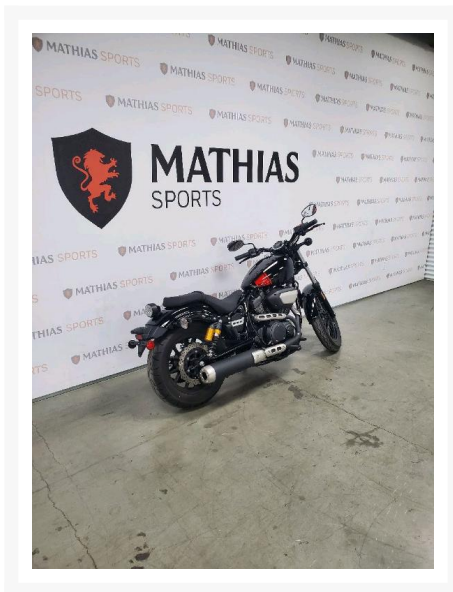

YAMAHA YAMAHA BOLT SPEC R

8 995.00 \$

Product Images

Short Description

[%ERROR_[%divers.shortdesc%]]

Description

Cruiser YAMAHA YAMAHA BOLT SPEC R 2024 Le paiement est calculé sur un terme de semaines avec un taux d'intérêt de seulement %* *Taux et termes sont sujets à changement selon le dossier de crédit. Taxes en sus.

Les photos peuvent être à titre indicatif et sans inscription. Les promotions en vigueur peuvent être incluses au prix de vente annoncé et sujet à un changement sans préavis.

Mathias Sports est le concessionnaire ayant la plus grande surface pour la vente de sports motorisés que vous cherchez: un vtt, une motocyclette de style sport, naked, super sport, un motocross ou une moto double usage, une motoneige, un côte à côte ou même un vélo. Les plus grandes marques comme Polaris, KTM, Kawasaki, GASGAS, CFMOTO, Honda, Indian, Ducati, BMW, Harley-Davidson, Slane, Intense, Husqvarna, Ski-Doo et bien d'autres.