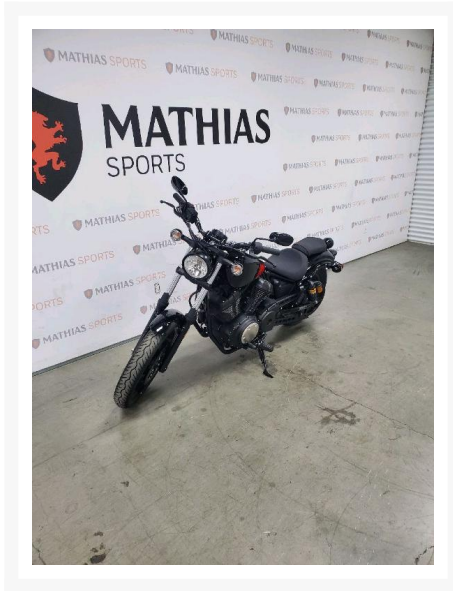

YAMAHA YAMAHA BOLT SPEC R

8 995.00 \$

Product Images

Short Description

[%ERROR_[%divers.shortdesc%]]

Description

Cruiser YAMAHA YAMAHA BOLT SPEC R 2024 Le paiement est calculé sur un terme de semaines avec un taux d'intérêt de seulement %* *Taux et termes sont sujets à changement selon le dossier de crédit. Taxes en sus.

Les photos peuvent être à titre indicatif et sans inscription. Les promotions en vigueur peuvent être incluses au prix de vente annoncé et sujet à un changement sans préavis.

Mathias Sports est le concessionnaire ayant la plus grande surface pour la vente de sports motorisés que vous cherchez: un vtt, une motocyclette de style sport, naked, super sport, un motocross ou une moto double usage, une motoneige, un côte à côte ou même un vélo. Les plus grandes marques comme Polaris, KTM, Kawasaki, GASGAS, CFMOTO, Honda, Indian, Ducati, BMW, Harley-Davidson, Slane, Intense, Husqvarna, Ski-Doo et bien d'autres.