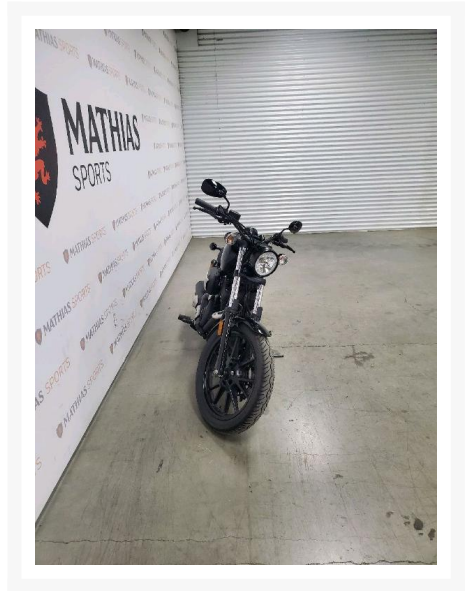

YAMAHA YAMAHA BOLT SPEC R

8 995.00 \$

Product Images

Short Description

[%ERROR_[%divers.shortdesc%]]

Description

Cruiser YAMAHA YAMAHA BOLT SPEC R 2024 Le paiement est calculé sur un terme de semaines avec un taux d'intérêt de seulement %* *Taux et termes sont sujets à changement selon le dossier de crédit. Taxes en sus.

Les photos peuvent être à titre indicatif et sans inscription. Les promotions en vigueur peuvent être incluses au prix de vente annoncé et sujet à un changement sans préavis.

Mathias Sports est le concessionnaire ayant la plus grande surface pour la vente de sports motorisés que vous cherchez: un vtt, une motocyclette de style sport, naked, super sport, un motocross ou une moto double usage, une motoneige, un côte à côte ou même un vélo. Les plus grandes marques comme Polaris, KTM, Kawasaki, GASGAS, CFMOTO, Honda, Indian, Ducati, BMW, Harley-Davidson, Slane, Intense, Husqvarna, Ski-Doo et bien d'autres.