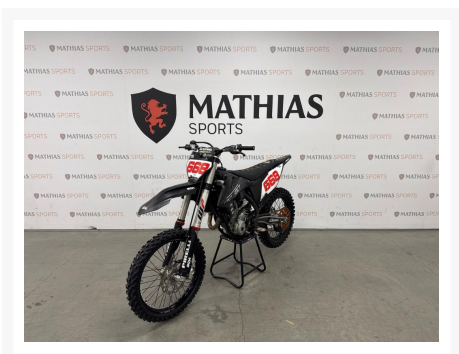

KTM 250 SX-F

4 495.00 \$

5 995.00 \$

Économisez 1

500 \$

Product Images

Short Description

[%ERROR_[%divers.shortdesc%]%

Description

Motocross KTM 250 SX-F 2021 Le paiement est calculé sur un terme de semaines avec un taux d'intérêt de seulement %* *Taux et termes sont sujets à changement selon le dossier de crédit. Taxes en sus.

Les photos peuvent être à titre indicatif et sans inscription. Les promotions en vigueur peuvent être incluses au prix de vente annoncé et sujet à un changement sans préavis.

Mathias Sports est le concessionnaire ayant la plus grande surface pour la vente de sports motorisés que vous cherchez: un vtt, une motocyclette de style sport, naked, super sport, un motocross ou une moto double usage, une motoneige, un côte à côte ou même un vélo. Les plus grandes marques comme Polaris, KTM, Kawasaki, GASGAS, CFMOTO, Honda, Indian, Ducati, BMW, Harley-Davidson, Slane, Intense, Husqvarna, Ski-Doo et bien d'autres.