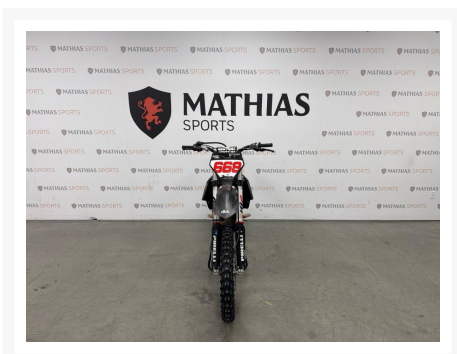

KTM 250 SX-F

4 495.00 \$

5 995.00 \$

Économisez 1

500 \$

Product Images

Short Description

[%ERROR_[%divers.shortdesc%]%

Description

Motocross KTM 250 SX-F 2021 Le paiement est calculé sur un terme de semaines avec un taux d'intérêt de seulement %* *Taux et termes sont sujets à changement selon le dossier de crédit. Taxes en sus.

Les photos peuvent être à titre indicatif et sans inscription. Les promotions en vigueur peuvent être incluses au prix de vente annoncé et sujet à un changement sans préavis.

Mathias Sports est le concessionnaire ayant la plus grande surface pour la vente de sports motorisés que vous cherchez: un vtt, une motocyclette de style sport, naked, super sport, un motocross ou une moto double usage, une motoneige, un côte à côte ou même un vélo. Les plus grandes marques comme Polaris, KTM, Kawasaki, GASGAS, CFMOTO, Honda, Indian, Ducati, BMW, Harley-Davidson, Slane, Intense, Husqvarna, Ski-Doo et bien d'autres.