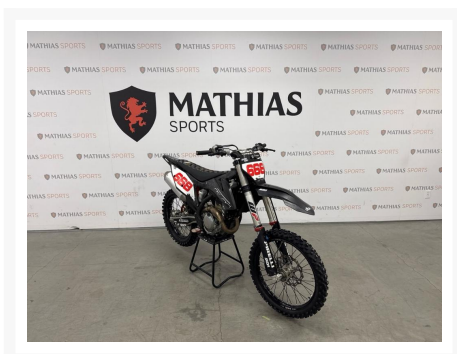

KTM 250 SX-F

4 495.00 \$

5 995.00 \$

Économisez 1

500 \$

Product Images

Short Description

[%ERROR_[%divers.shortdesc%]%

Description

Motocross KTM 250 SX-F 2021 Le paiement est calculé sur un terme de semaines avec un taux d'intérêt de seulement %* *Taux et termes sont sujets à changement selon le dossier de crédit. Taxes en sus.

Les photos peuvent être à titre indicatif et sans inscription. Les promotions en vigueur peuvent être incluses au prix de vente annoncé et sujet à un changement sans préavis.

Mathias Sports est le concessionnaire ayant la plus grande surface pour la vente de sports motorisés que vous cherchez: un vtt, une motocyclette de style sport, naked, super sport, un motocross ou une moto double usage, une motoneige, un côte à côte ou même un vélo. Les plus grandes marques comme Polaris, KTM, Kawasaki, GASGAS, CFMOTO, Honda, Indian, Ducati, BMW, Harley-Davidson, Slane, Intense, Husqvarna, Ski-Doo et bien d'autres.