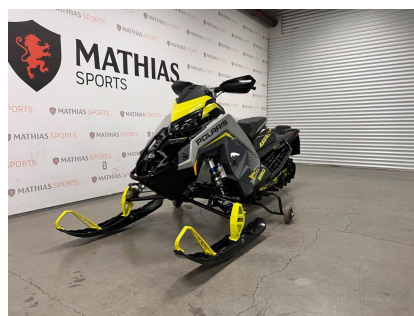

POLARIS SWITCHBACK ASSAULT 146 850

8 999.00 \$

13 495.00 \$

Économisez 4
496 \$

Product Images

Short Description

[%ERROR_[%divers.shortdesc%]]

Description

Motoneige POLARIS SWITCHBACK ASSAULT 146 850 2022 Le paiement est calculé sur un terme de semaines avec un taux d'intérêt de seulement %* *Taux et termes sont sujets à changement selon le dossier de crédit. Taxes en sus.

Les photos peuvent être à titre indicatif et sans inscription. Les promotions en vigueur peuvent être incluses au prix de vente annoncé et sujet à un changement sans préavis.

Mathias Sports est le concessionnaire ayant la plus grande surface pour la vente de sports motorisés que vous cherchez: un vtt, une motocyclette de style sport, naked, super sport, un motocross ou une moto double usage, une motoneige, un côte à côte ou même un vélo. Les plus grandes marques comme Polaris, KTM, Kawasaki, GASGAS, CFMOTO, Honda, Indian, Ducati, BMW, Harley-Davidson, Slane, Intense, Husqvarna, Ski-Doo et bien d'autres.