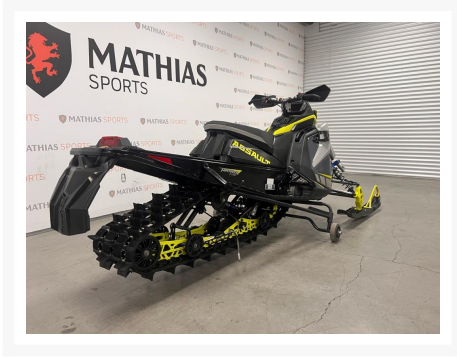

POLARIS SWITCHBACK ASSAULT 146 850

8 999.00 \$

13 495.00 \$

Économisez 4
496 \$

Product Images

Short Description

[%ERROR_[%divers.shortdesc%]]

Description

Motoneige POLARIS SWITCHBACK ASSAULT 146 850 2022 Le paiement est calculé sur un terme de semaines avec un taux d'intérêt de seulement %* *Taux et termes sont sujets à changement selon le dossier de crédit. Taxes en sus.

Les photos peuvent être à titre indicatif et sans inscription. Les promotions en vigueur peuvent être incluses au prix de vente annoncé et sujet à un changement sans préavis.

Mathias Sports est le concessionnaire ayant la plus grande surface pour la vente de sports motorisés que vous cherchez: un vtt, une motocyclette de style sport, naked, super sport, un motocross ou une moto double usage, une motoneige, un côte à côte ou même un vélo. Les plus grandes marques comme Polaris, KTM, Kawasaki, GASGAS, CFMOTO, Honda, Indian, Ducati, BMW, Harley-Davidson, Slane, Intense, Husqvarna, Ski-Doo et bien d'autres.