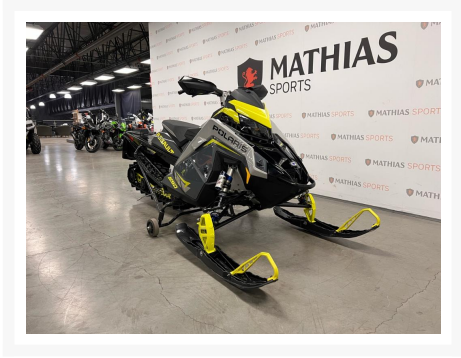

POLARIS SWITCHBACK ASSAULT 146 850

8 999.00 \$

13 495.00 \$

Économisez 4
496 \$

Product Images

Short Description

[%ERROR_[%divers.shortdesc%]]

Description

Les photos peuvent être à titre indicatif et sans inscription. Les promotions en vigueur peuvent être incluses au prix de vente annoncé et sujet à un changement sans préavis.

Mathias Sports est le concessionnaire ayant la plus grande surface pour la vente de sports motorisés que vous cherchez: un vtt, une motocyclette de style sport, naked, super sport, un motocross ou une moto double usage, une motoneige, un côte à côte ou même un vélo. Les plus grandes marques comme Polaris, KTM, Kawasaki, GASGAS, CFMOTO, Honda, Indian, Ducati, BMW, Harley-Davidson, Slane, Intense, Husqvarna, Ski-Doo et bien d'autres.