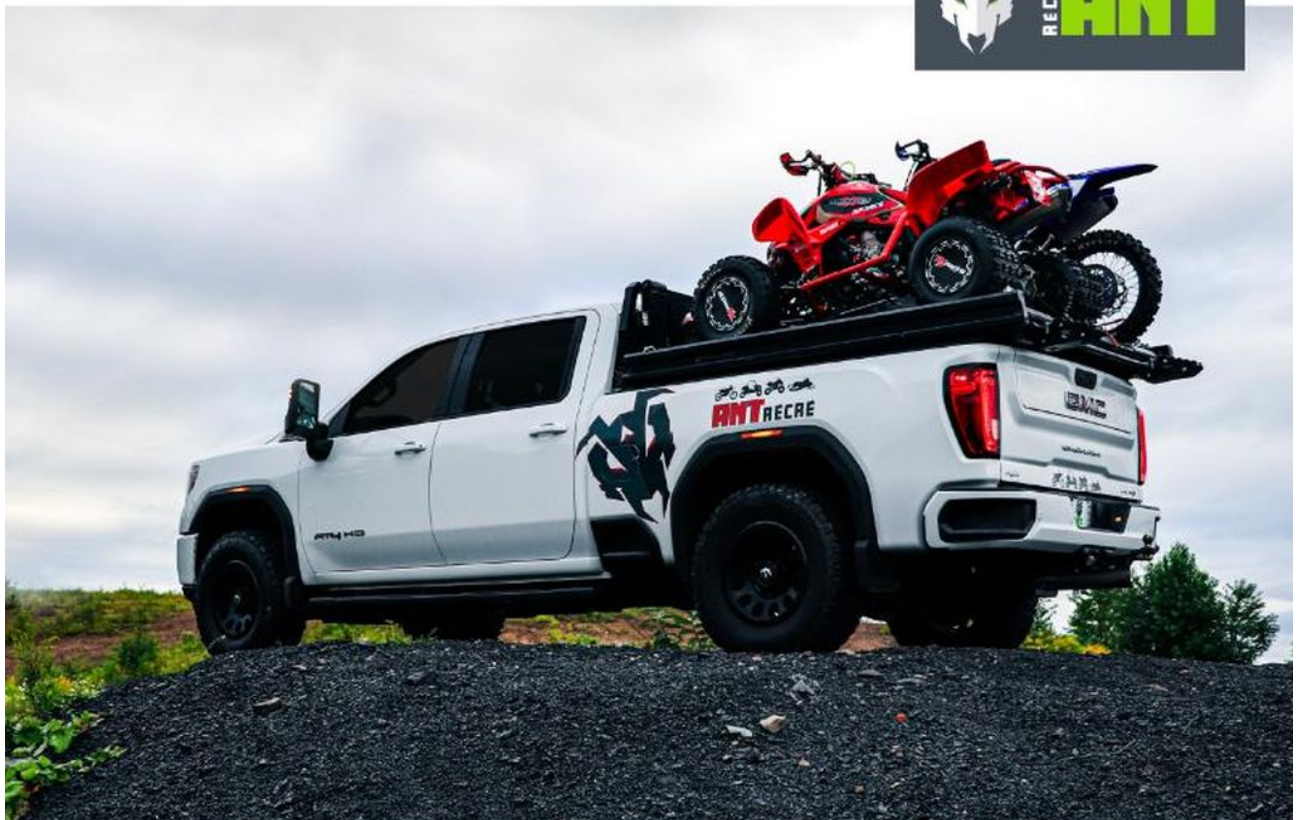

ANT PLATE-FORME CAMION 6'-8'/ seal

7 699.00 $

Product Images

Short Description

[%ERROR_[%divers.shortdesc%]]

Description

Remorque ANT PLATE-FORME CAMION 6'-8'/ seal 2022 Le paiement est calculé sur un terme de semaines avec un taux d'intérêt de seulement %* *Taux et termes sont sujets à changement selon le dossier de crédit. Taxes en sus.

Les photos peuvent être à titre indicatif et sans inscription. Les promotions en vigueur peuvent être incluses au prix de vente annoncé et sujet à un changement sans préavis.

Mathias Sports est le concessionnaire ayant la plus grande surface pour la vente de sports motorisés que vous cherchez: un vtt,