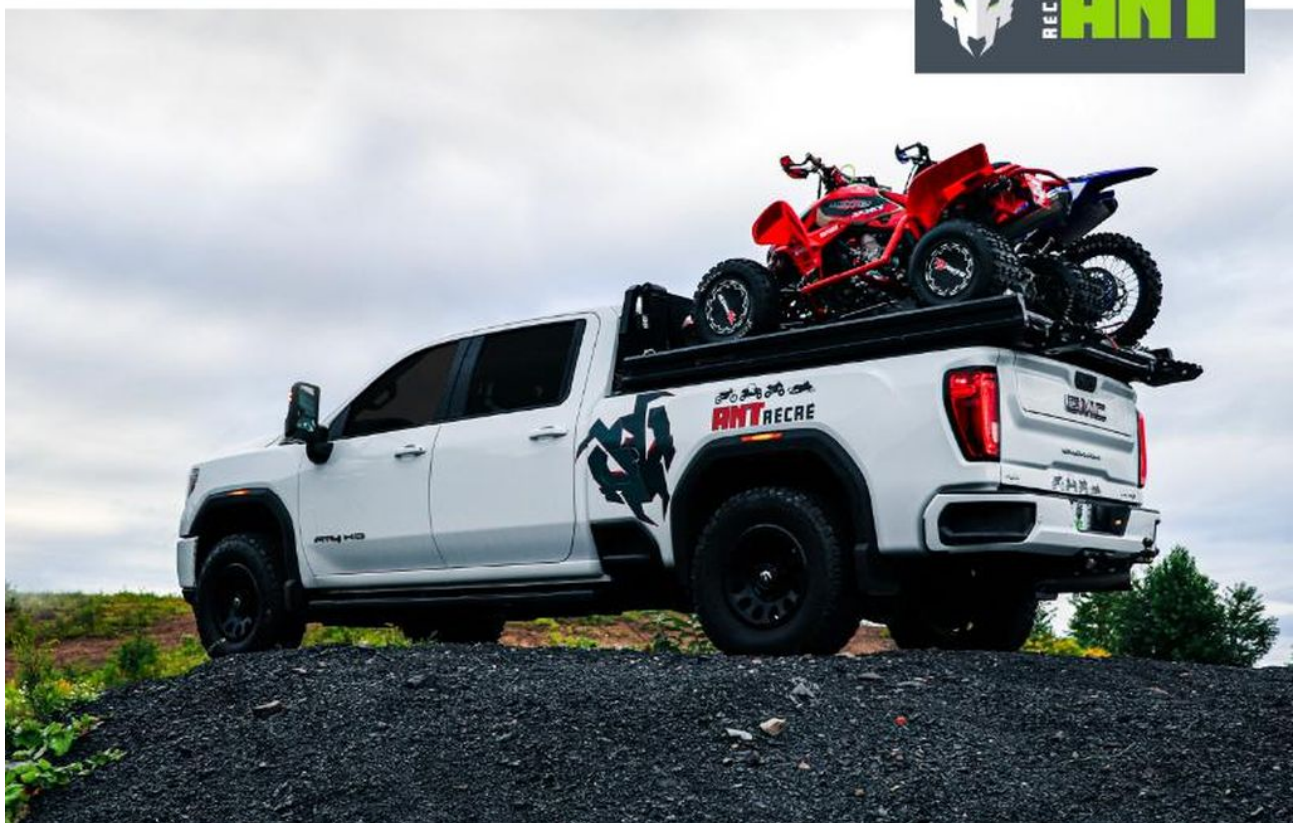

ANT PLATE-FORME CAMION 6'-8'

6 599.00 $

Product Images

Short Description

[%ERROR_[%divers.shortdesc%]]

Description

Remorque ANT PLATE-FORME CAMION 6'-8' 2022 Le paiement est calculé sur un terme de semaines avec un taux d'intérêt de seulement %* *Taux et termes sont sujets à changement selon le dossier de crédit. Taxes en sus.

Les photos peuvent être à titre indicatif et sans inscription. Les promotions en vigueur peuvent être incluses au prix de vente annoncé et sujet à un changement sans préavis.

Mathias Sports est le concessionnaire ayant la plus grande surface pour la vente de sports motorisés que vous cherchez: un vtt,