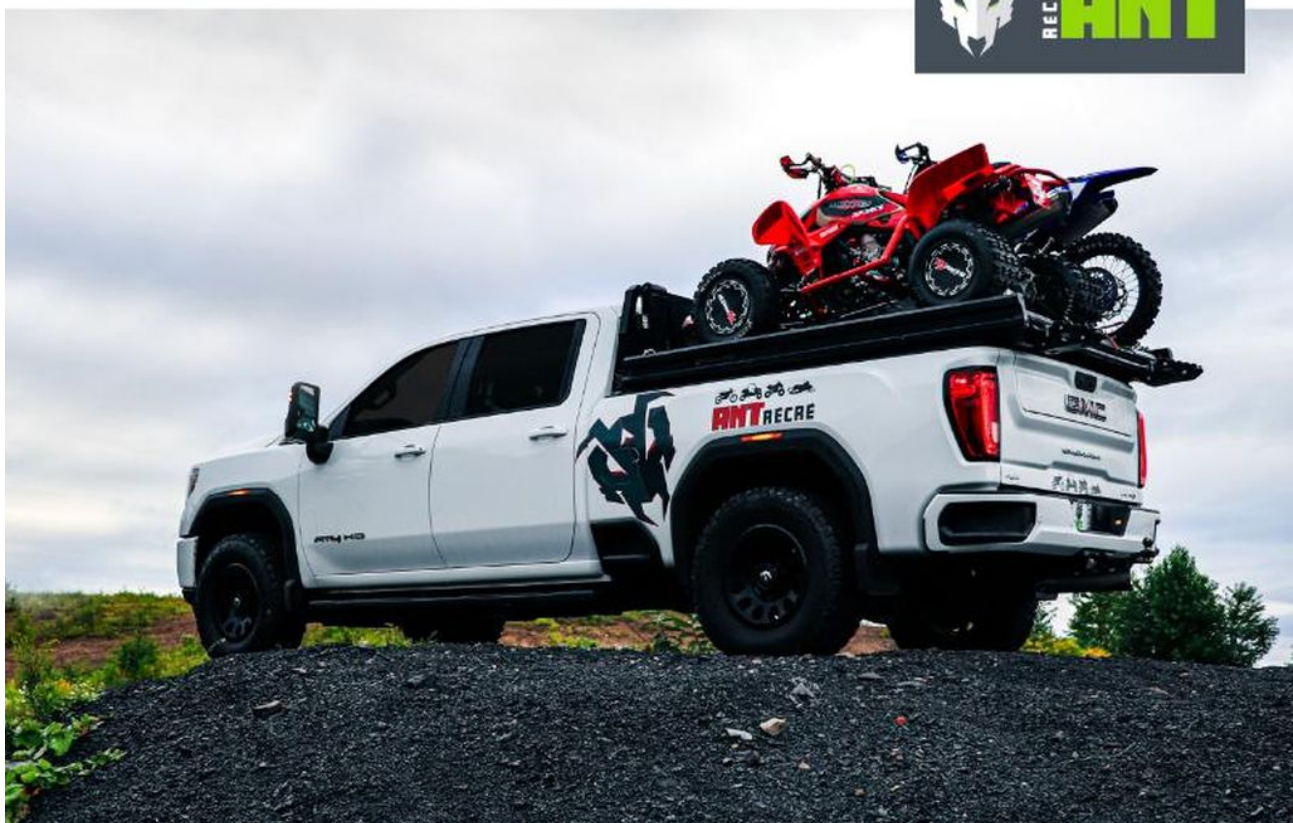

ANT PLATE-FORME CAMION 6'-8' TIR.

7 399.00 $

Product Images

Short Description

[%ERROR_[%divers.shortdesc%]%

Description

Remorque ANT PLATE-FORME CAMION 6'-8' TIR. 2022 Le paiement est calculé sur un terme de semaines avec un taux d'intérêt de seulement %* *Taux et termes sont sujets à changement selon le dossier de crédit. Taxes en sus.

Les photos peuvent être à titre indicatif et sans inscription. Les promotions en vigueur peuvent être incluses au prix de vente annoncé et sujet à un changement sans préavis.

Mathias Sports est le concessionnaire ayant la plus grande surface pour la vente de sports motorisés que vous cherchez: un vtt,