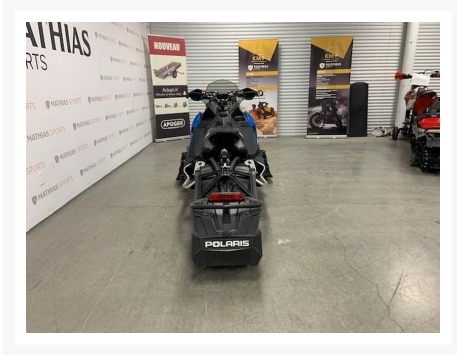

## POLARIS 800 SWITCHBACK XCR

5 599.00 \$

10 495.00 \$

Économisez 4

896 \$

### Product Images