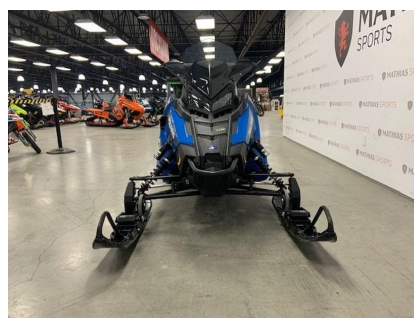

## POLARIS 800 SWITCHBACK XCR

5 599.00 \$

10 495.00 \$

Économisez 4

896 \$

### Product Images