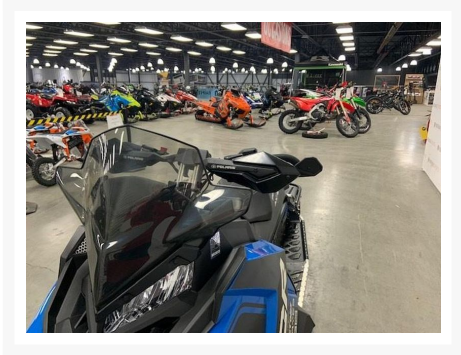

## POLARIS 800 SWITCHBACK XCR

5 599.00 \$

10 495.00 \$

Économisez 4

896 \$

### Product Images

Les photos peuvent être à titre indicatif et sans inscription. Les promotions en vigueur peuvent être incluses au prix de vente annoncé et sujet à un changement sans préavis.

Mathias Sports est le concessionnaire ayant la plus grande surface pour la vente de sports motorisés que vous cherchez: un vtt, une motocyclette de style sport, naked, super sport, un motocross ou une moto double usage, une motoneige, un côté à côté ou même un vélo. Les plus grandes marques comme Polaris, KTM, Kawasaki, GASGAS, CFMOTO, Honda, Indian, Ducati, BMW, Harley-Davidson, Slane, Intense, Husqvarna, Ski-Doo et bien d'autres.