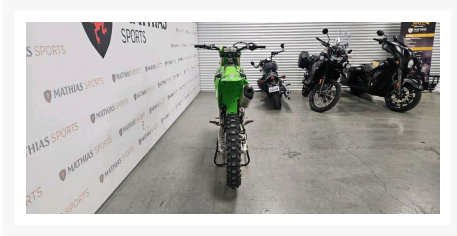

KAWASAKI KX250 DEMO 15H

8 495.00 \$

11 539.00 \$

Économisez 3
044 \$

Product Images

AUCUNS FRAIS
de transport et préparation

Short Description

[%ERROR_[%divers.shortdesc%]]

Description

Concessionnaire des véhicules neufs et d'occasion. Motocross KAWASAKI KX250 DEMO 15H 2024 Détenant plus de titres de championnat de Supercross et de Motocross que tout autre fabricant, le nom KX est synonyme de victoire. La KX250 est la motocyclette éprouvée en championnat que nous avons construite pour que vous soyez le prochain. Soyez le prochain champion. Soyez le prochain héros.

Mathias Marine Sports est le concessionnaire ayant le plus vaste inventaire de véhicules neufs et d'occasion de marque KAWASAKI dans tous les styles de conduite, que vous cherchez une motocyclette sport, super sport, une routière, une double usage, un VTT ou un côté à côté. Nous offrons aussi toutes les motomarines JETSKI.