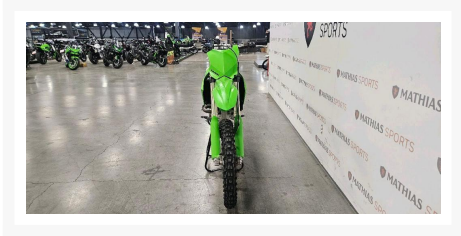

KAWASAKI KX250 DEMO 15H

8 495.00 \$

11 539.00 \$

Économisez 3
044 \$

Product Images

AUCUNS FRAIS
de transport et préparation

Short Description

[%ERROR_[%divers.shortdesc%]]

Description

Concessionnaire des véhicules neufs et d'occasion. Motocross KAWASAKI KX250 DEMO 15H 2024 Détenant plus de titres de championnat de Supercross et de Motocross que tout autre fabricant, le nom KX est synonyme de victoire. La KX250 est la motocyclette éprouvée en championnat que nous avons construite pour que vous soyez le prochain. Soyez le prochain champion. Soyez le prochain héros.

Mathias Marine Sports est le concessionnaire ayant le plus vaste inventaire de véhicules neufs et d'occasion de marque KAWASAKI dans tous les styles de conduite, que vous cherchez une motocyclette sport, super sport, une routière, une double usage, un VTT ou un côté à côté. Nous offrons aussi toutes les motomarines JETSKI.