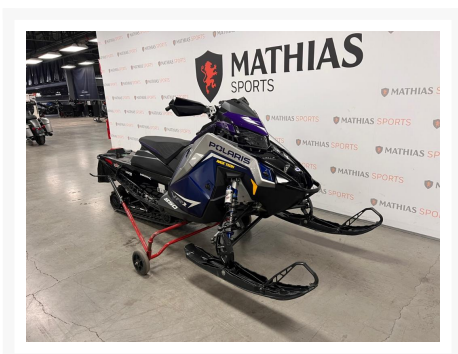

POLARIS 850 INDY VR1 137

9 995.00 \$

13 895.00 \$

Économisez 3
900 \$

Product Images

Short Description

[%ERROR_[%divers.shortdesc%]]

Description

Les photos peuvent être à titre indicatif et sans inscription. Les promotions en vigueur peuvent être incluses au prix de vente annoncé et sujet à un changement sans préavis.

Mathias Sports est le concessionnaire ayant la plus grande surface pour la vente de sports motorisés que vous cherchez: un vtt, une motocyclette de style sport, naked, super sport, un motocross ou une moto double usage, une motoneige, un côte à côte ou même un vélo. Les plus grandes marques comme Polaris, KTM, Kawasaki, GASGAS, CFMOTO, Honda, Indian, Ducati, BMW, Harley-Davidson, Slane, Intense, Husqvarna, Ski-Doo et bien d'autres.