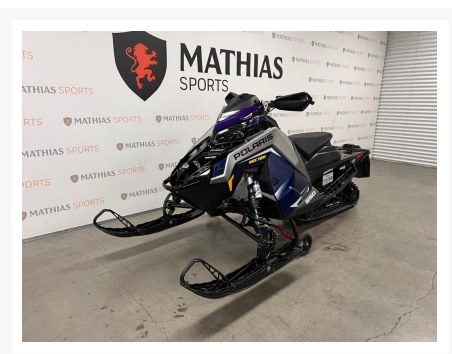

POLARIS 850 INDY VR1 137

9 995.00 \$

13 895.00 \$

Économisez 3
900 \$

Product Images

Short Description

[%ERROR_[%divers.shortdesc%]]

Description

Motoneige POLARIS 850 INDY VR1 137 2022 Le paiement est calculé sur un terme de semaines avec un taux d'intérêt de seulement %* *Taux et termes sont sujets à changement selon le dossier de crédit. Taxes en sus.

Les photos peuvent être à titre indicatif et sans inscription. Les promotions en vigueur peuvent être incluses au prix de vente annoncé et sujet à un changement sans préavis.

Mathias Sports est le concessionnaire ayant la plus grande surface pour la vente de sports motorisés que vous cherchez: un vtt, une motocyclette de style sport, naked, super sport, un motocross ou une moto double usage, une motoneige, un côte à côte ou même un vélo. Les plus grandes marques comme Polaris, KTM, Kawasaki, GASGAS, CFMOTO, Honda, Indian, Ducati, BMW, Harley-Davidson, Slane, Intense, Husqvarna, Ski-Doo et bien d'autres.