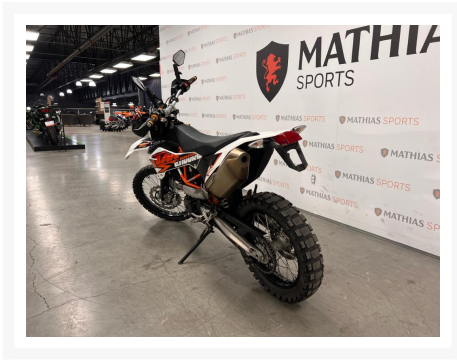

# KTM 350 SX-F

8 995.00 \$

## Product Images

Les photos peuvent être à titre indicatif et sans inscription. Les promotions en vigueur peuvent être incluses au prix de vente annoncé et sujet à un changement sans préavis.

Mathias Sports est le concessionnaire ayant la plus grande surface pour la vente de sports motorisés que vous cherchez: un vtt, une motocyclette de style sport, naked, super sport, un motocross ou une moto double usage, une motoneige, un côte à côte ou même un vélo. Les plus grandes marques comme Polaris, KTM, Kawasaki, GASGAS, CFMOTO, Honda, Indian, Ducati, BMW, Harley-Davidson, Slane, Intense, Husqvarna, Ski-Doo et bien d'autres.