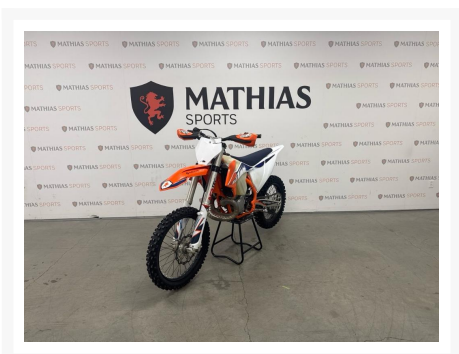

KTM 250 XC TPI

7 295.00 \$

7 995.00 \$

Économisez 700
\$

Product Images

Short Description

[%ERROR_[%divers.shortdesc%]%

Description

Motocross KTM 250 XC TPI 2022 Le paiement est calculé sur un terme de semaines avec un taux d'intérêt de seulement %*
*Taux et termes sont sujets à changement selon le dossier de crédit. Taxes en sus.

Les photos peuvent être à titre indicatif et sans inscription. Les promotions en vigueur peuvent être incluses au prix de vente annoncé et sujet à un changement sans préavis.

Mathias Sports est le concessionnaire ayant la plus grande surface pour la vente de sports motorisés que vous cherchez: un vtt, une motocyclette de style sport, naked, super sport, un motocross ou une moto double usage, une motoneige, un côté à côté ou même un vélo. Les plus grandes marques comme Polaris, KTM, Kawasaki, GASGAS, CFMOTO, Honda, Indian, Ducati, BMW, Harley-Davidson, Slane, Intense, Husqvarna, Ski-Doo et bien d'autres.