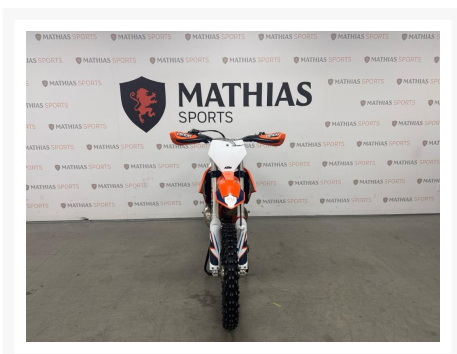

KTM 250 XC TPI

7 295.00 \$

7 995.00 \$

Économisez 700
\$

Product Images

Short Description

[%ERROR_[%divers.shortdesc%]%

Description

Motocross KTM 250 XC TPI 2022 Le paiement est calculé sur un terme de semaines avec un taux d'intérêt de seulement %*
*Taux et termes sont sujets à changement selon le dossier de crédit. Taxes en sus.

Les photos peuvent être à titre indicatif et sans inscription. Les promotions en vigueur peuvent être incluses au prix de vente annoncé et sujet à un changement sans préavis.

Mathias Sports est le concessionnaire ayant la plus grande surface pour la vente de sports motorisés que vous cherchez: un vtt, une motocyclette de style sport, naked, super sport, un motocross ou une moto double usage, une motoneige, un côté à côté ou même un vélo. Les plus grandes marques comme Polaris, KTM, Kawasaki, GASGAS, CFMOTO, Honda, Indian, Ducati, BMW, Harley-Davidson, Slane, Intense, Husqvarna, Ski-Doo et bien d'autres.