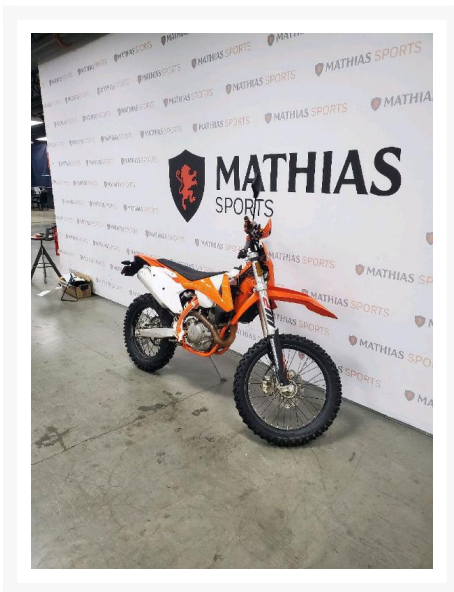

## KTM KTM 500 EXC-F

7 395.00 \$

### Product Images