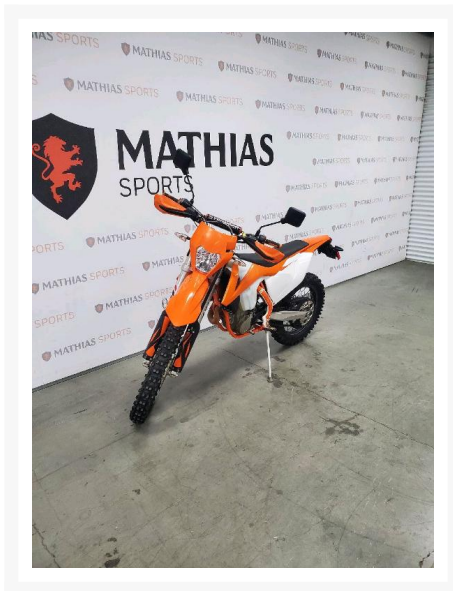

## KTM KTM 500 EXC-F

7 395.00 \$

### Product Images