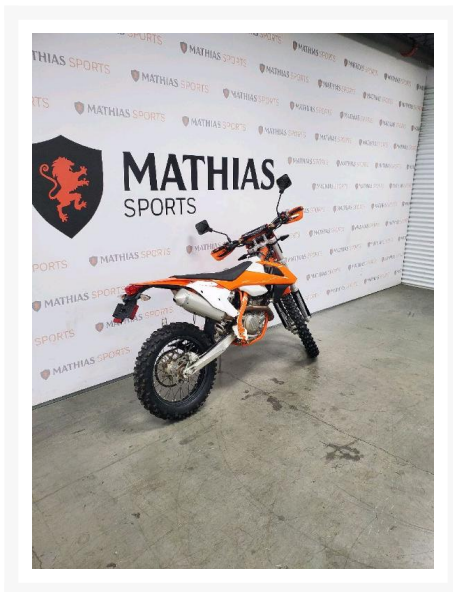

## KTM KTM 500 EXC-F

7 395.00 \$

### Product Images