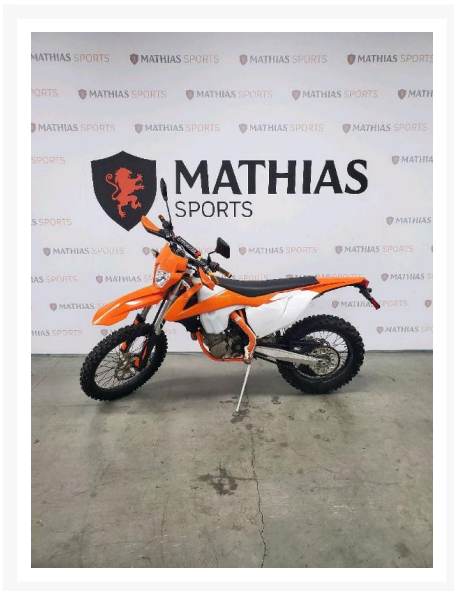

## KTM KTM 500 EXC-F

7 395.00 \$

### Product Images

## Description

---

Double-usage KTM KTM 500 EXC-F 2019 Le paiement est calculé sur un terme de semaines avec un taux d'intérêt de seulement %\* \*Taux et termes sont sujets à changement selon le dossier de crédit. Taxes en sus.