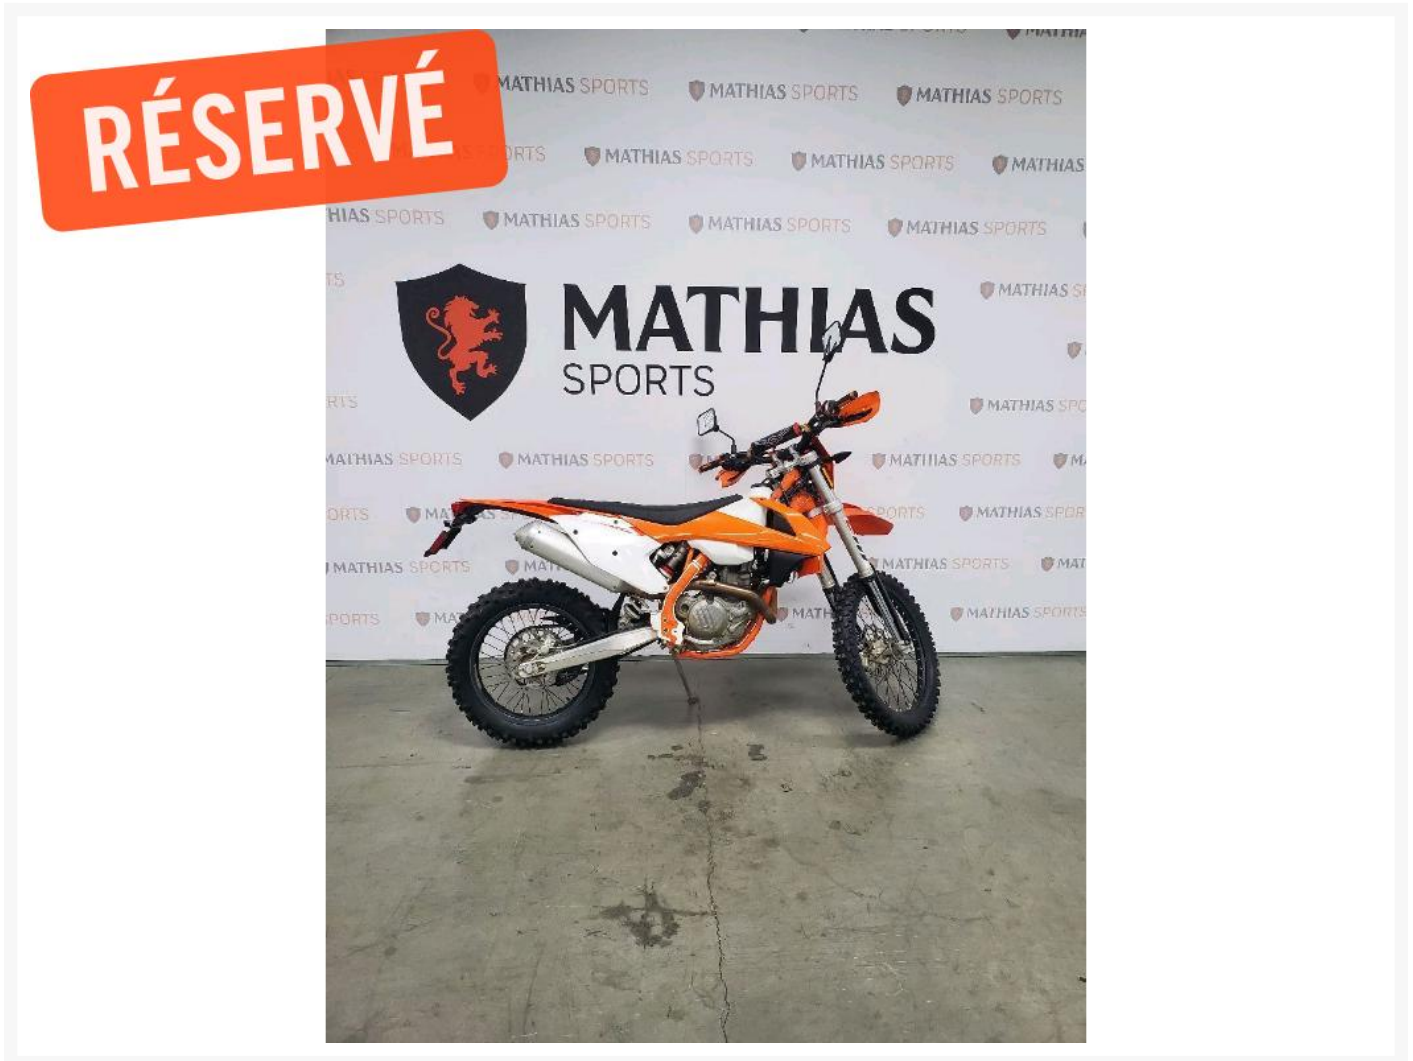

## KTM KTM 500 EXC-F

7 395.00 \$

### Product Images