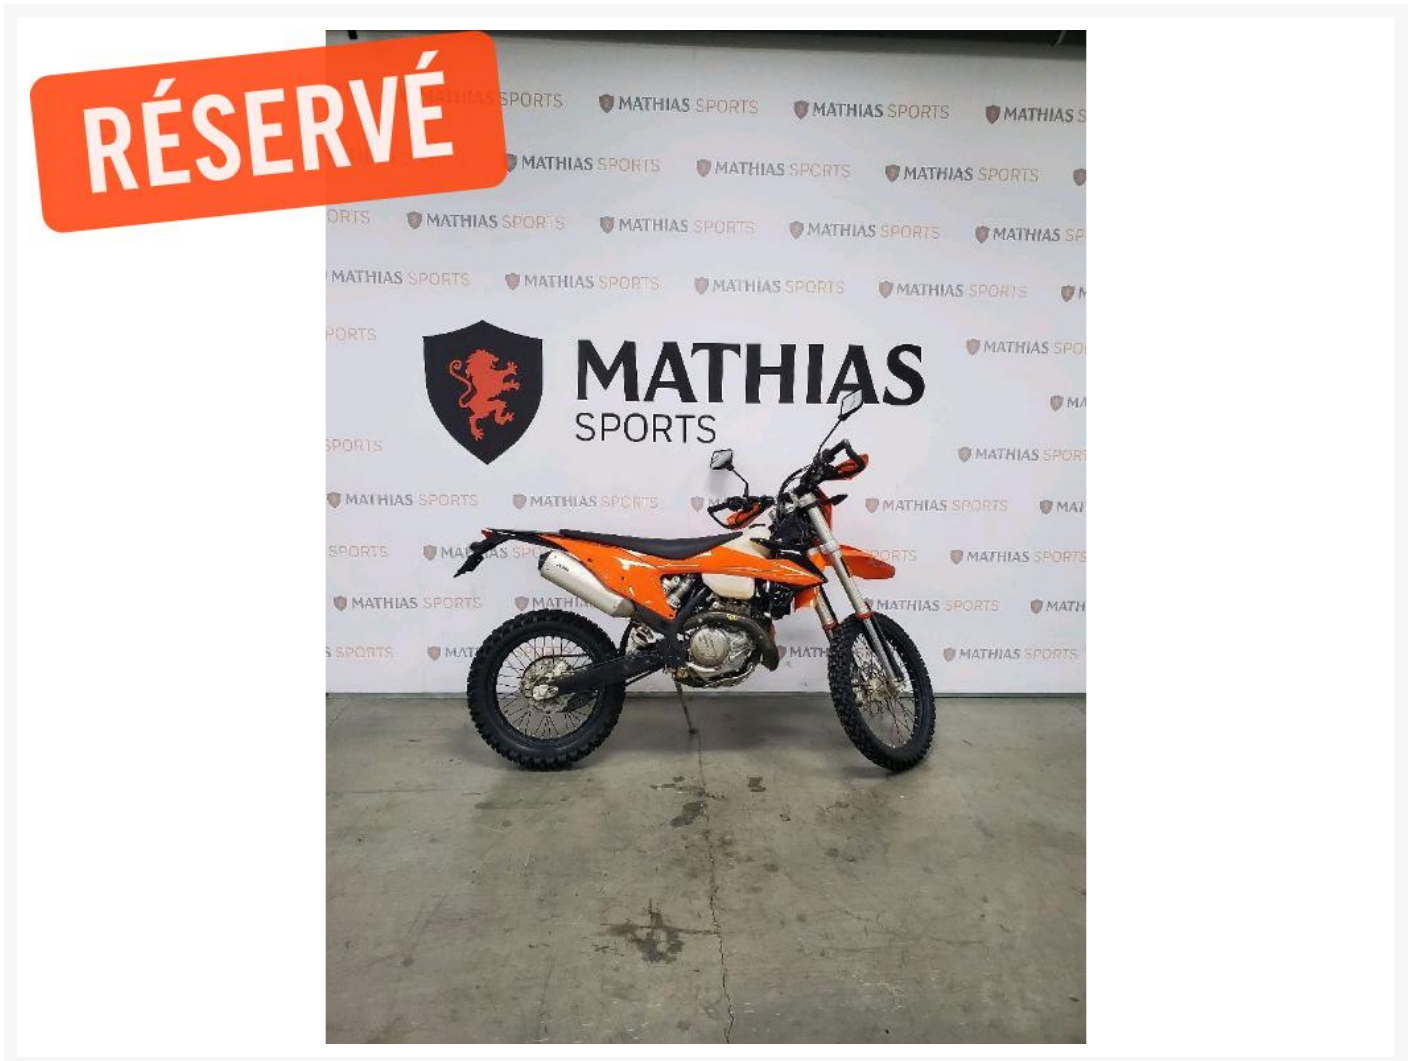

## KTM 500 EXC-F

7 495.00 \$

7 995.00 \$

Économisez 500  
\$

### Product Images