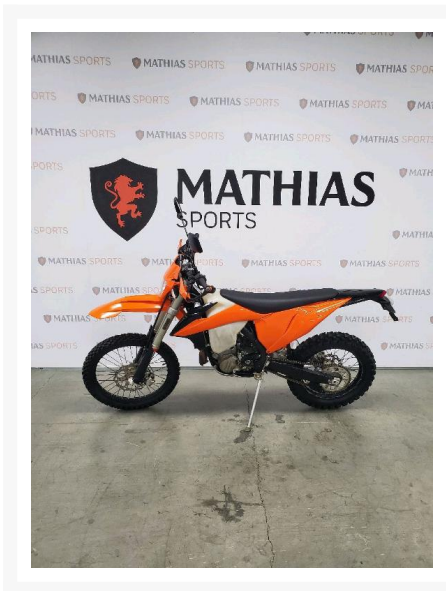

## KTM 500 EXC-F

7 495.00 \$

7 995.00 \$

Économisez 500  
\$

### Product Images