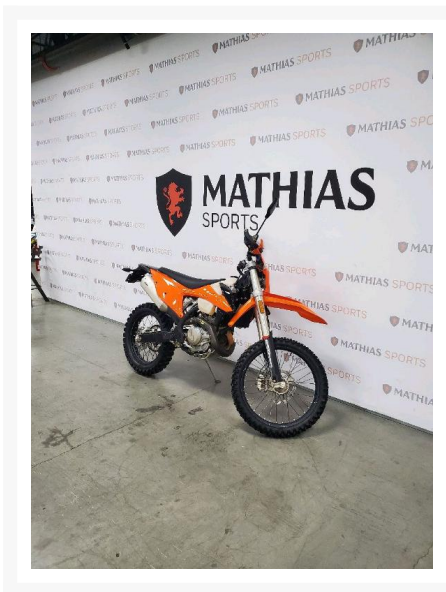

## KTM 500 EXC-F

7 495.00 \$

7 995.00 \$

Économisez 500  
\$

### Product Images