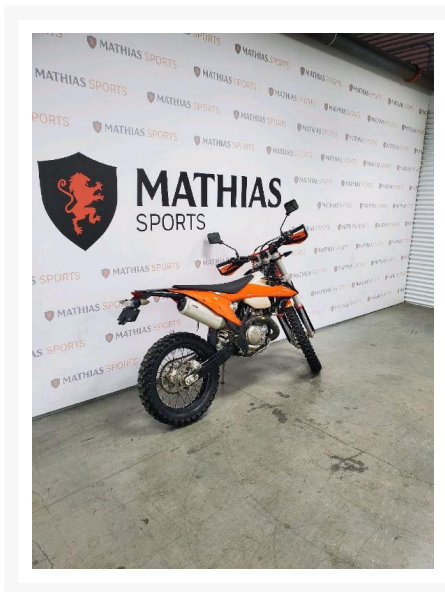

## KTM 500 EXC-F

7 495.00 \$

7 995.00 \$

Économisez 500  
\$

### Product Images