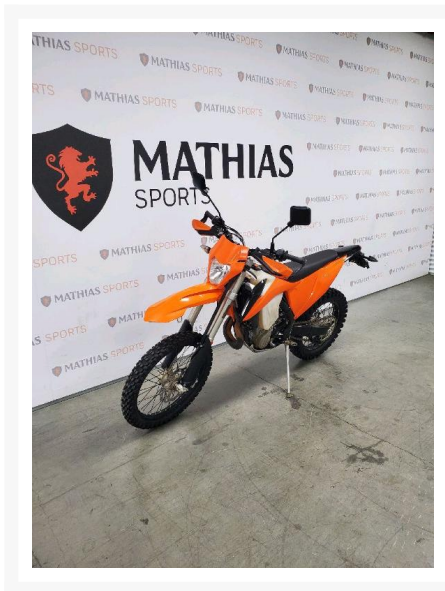

## KTM 500 EXC-F

7 495.00 \$

7 995.00 \$

Économisez 500  
\$

### Product Images