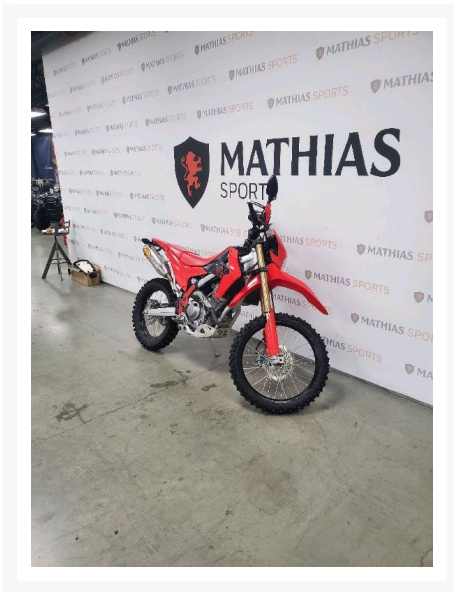

HONDA HONDA CRF 250RL

4 995.00 \$

Product Images

Short Description

[%ERROR_[%divers.shortdesc%]]

Description

Double-usage HONDA HONDA CRF 250RL 2019 Le paiement est calculé sur un terme de semaines avec un taux d'intérêt de seulement %* *Taux et termes sont sujets à changement selon le dossier de crédit. Taxes en sus.

Les photos peuvent être à titre indicatif et sans inscription. Les promotions en vigueur peuvent être incluses au prix de vente annoncé et sujet à un changement sans préavis.

Mathias Sports est le concessionnaire ayant la plus grande surface pour la vente de sports motorisés que vous cherchez: un vtt, une motocyclette de style sport, naked, super sport, un motocross ou une moto double usage, une motoneige, un côte à côte ou même un vélo. Les plus grandes marques comme Polaris, KTM, Kawasaki, GASGAS, CFMOTO, Honda, Indian, Ducati, BMW, Harley-Davidson, Slane, Intense, Husqvarna, Ski-Doo et bien d'autres.