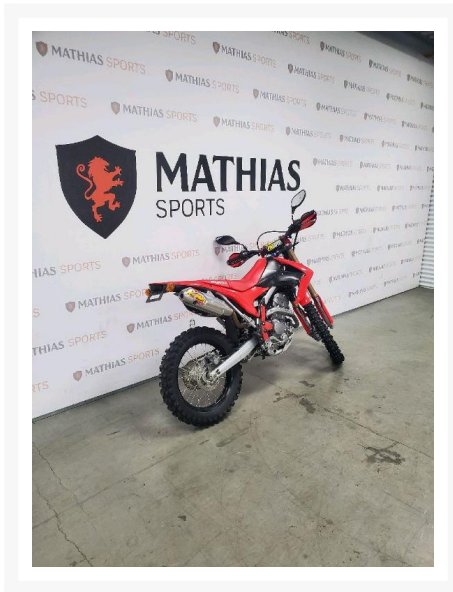

HONDA HONDA CRF 250RL

4 995.00 \$

Product Images

Short Description

[%ERROR_[%divers.shortdesc%]]

Description

Double-usage HONDA HONDA CRF 250RL 2019 Le paiement est calculé sur un terme de semaines avec un taux d'intérêt de seulement %* *Taux et termes sont sujets à changement selon le dossier de crédit. Taxes en sus.

Les photos peuvent être à titre indicatif et sans inscription. Les promotions en vigueur peuvent être incluses au prix de vente annoncé et sujet à un changement sans préavis.

Mathias Sports est le concessionnaire ayant la plus grande surface pour la vente de sports motorisés que vous cherchez: un vtt, une motocyclette de style sport, naked, super sport, un motocross ou une moto double usage, une motoneige, un côte à côte ou même un vélo. Les plus grandes marques comme Polaris, KTM, Kawasaki, GASGAS, CFMOTO, Honda, Indian, Ducati, BMW, Harley-Davidson, Slane, Intense, Husqvarna, Ski-Doo et bien d'autres.