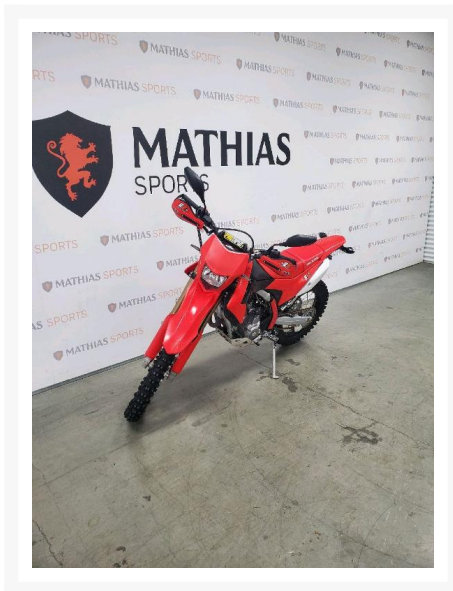

HONDA HONDA CRF 250RL

4 995.00 \$

Product Images

Short Description

[%ERROR_[%divers.shortdesc%]]

Description

Double-usage HONDA HONDA CRF 250RL 2019 Le paiement est calculé sur un terme de semaines avec un taux d'intérêt de seulement %* *Taux et termes sont sujets à changement selon le dossier de crédit. Taxes en sus.

Les photos peuvent être à titre indicatif et sans inscription. Les promotions en vigueur peuvent être incluses au prix de vente annoncé et sujet à un changement sans préavis.

Mathias Sports est le concessionnaire ayant la plus grande surface pour la vente de sports motorisés que vous cherchez: un vtt, une motocyclette de style sport, naked, super sport, un motocross ou une moto double usage, une motoneige, un côte à côte ou même un vélo. Les plus grandes marques comme Polaris, KTM, Kawasaki, GASGAS, CFMOTO, Honda, Indian, Ducati, BMW, Harley-Davidson, Slane, Intense, Husqvarna, Ski-Doo et bien d'autres.