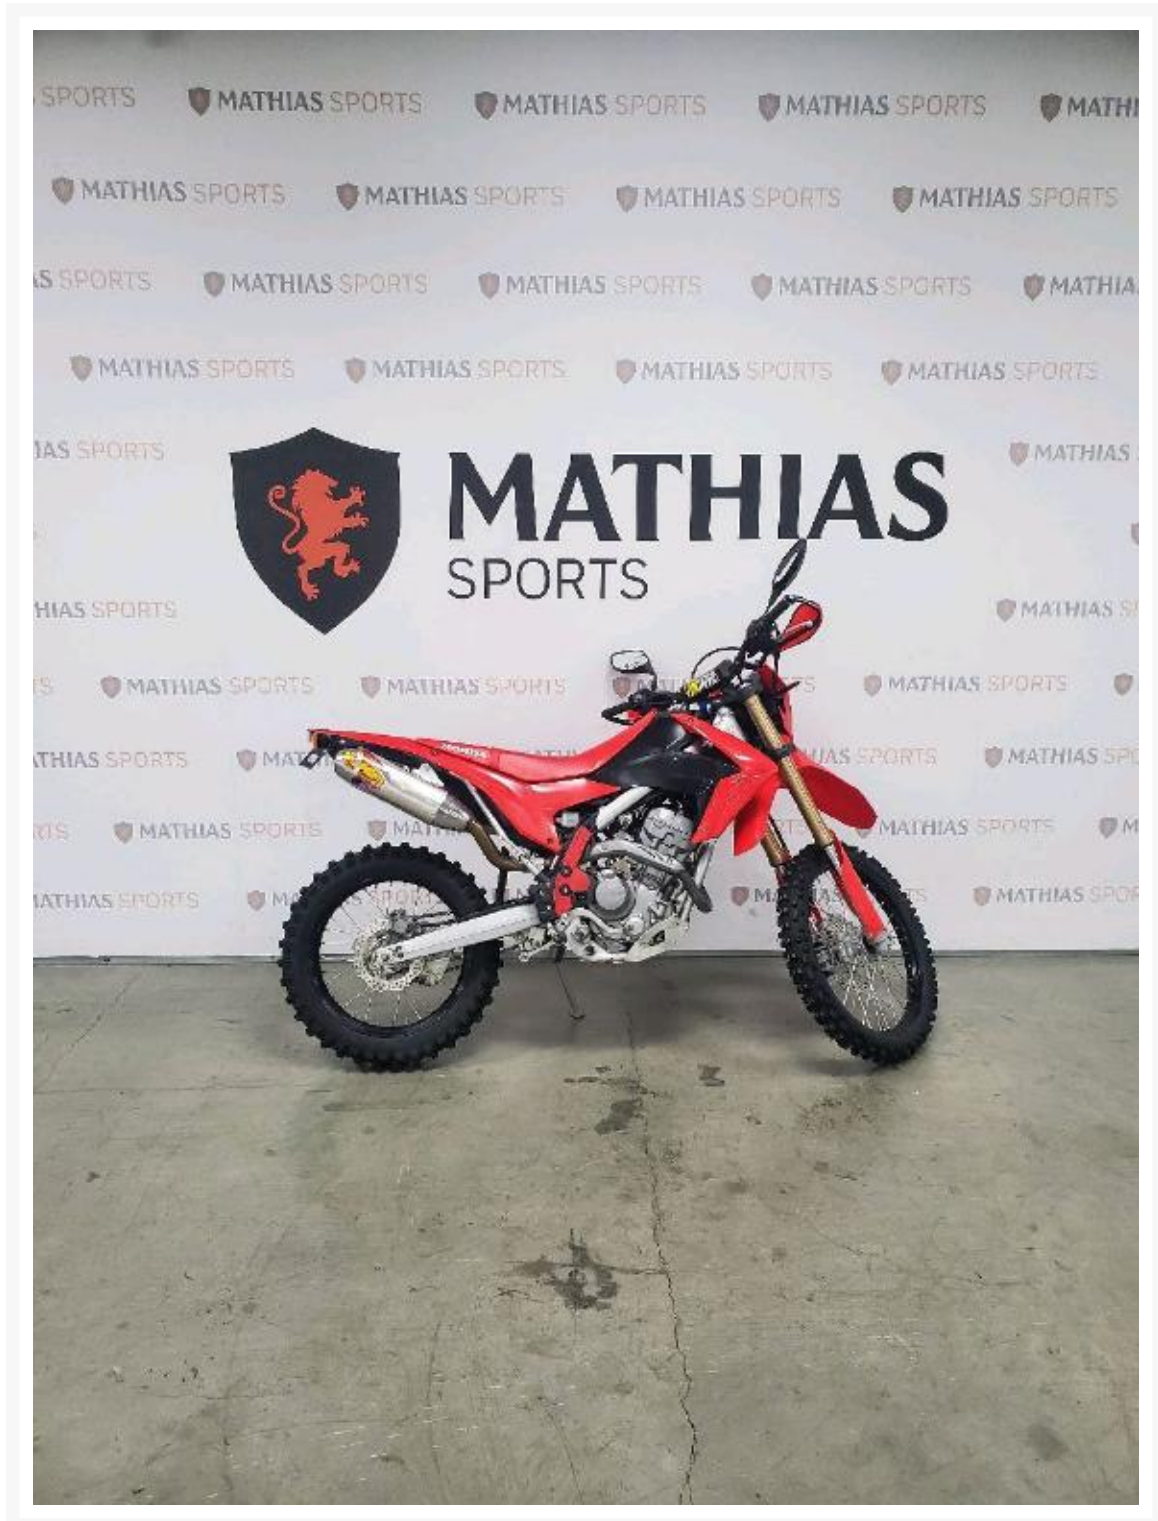

HONDA HONDA CRF 250RL

4 995.00 \$

Product Images

Short Description

[%ERROR_[%divers.shortdesc%]]

Description

Double-usage HONDA HONDA CRF 250RL 2019 Le paiement est calculé sur un terme de semaines avec un taux d'intérêt de seulement %* *Taux et termes sont sujets à changement selon le dossier de crédit. Taxes en sus.

Les photos peuvent être à titre indicatif et sans inscription. Les promotions en vigueur peuvent être incluses au prix de vente annoncé et sujet à un changement sans préavis.

Mathias Sports est le concessionnaire ayant la plus grande surface pour la vente de sports motorisés que vous cherchez: un vtt, une motocyclette de style sport, naked, super sport, un motocross ou une moto double usage, une motoneige, un côte à côte ou même un vélo. Les plus grandes marques comme Polaris, KTM, Kawasaki, GASGAS, CFMOTO, Honda, Indian, Ducati, BMW, Harley-Davidson, Slane, Intense, Husqvarna, Ski-Doo et bien d'autres.