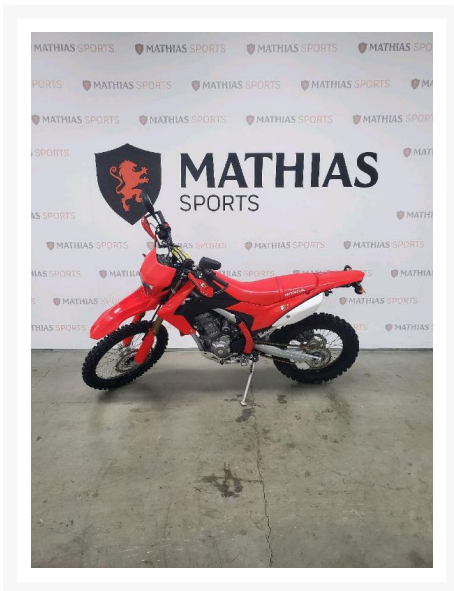

HONDA HONDA CRF 250RL

4 995.00 \$

Product Images

Short Description

[%ERROR_[%divers.shortdesc%]]

Description

Double-usage HONDA HONDA CRF 250RL 2019 Le paiement est calculé sur un terme de semaines avec un taux d'intérêt de seulement %* *Taux et termes sont sujets à changement selon le dossier de crédit. Taxes en sus.

Les photos peuvent être à titre indicatif et sans inscription. Les promotions en vigueur peuvent être incluses au prix de vente annoncé et sujet à un changement sans préavis.

Mathias Sports est le concessionnaire ayant la plus grande surface pour la vente de sports motorisés que vous cherchez: un vtt, une motocyclette de style sport, naked, super sport, un motocross ou une moto double usage, une motoneige, un côte à côte ou même un vélo. Les plus grandes marques comme Polaris, KTM, Kawasaki, GASGAS, CFMOTO, Honda, Indian, Ducati, BMW, Harley-Davidson, Slane, Intense, Husqvarna, Ski-Doo et bien d'autres.