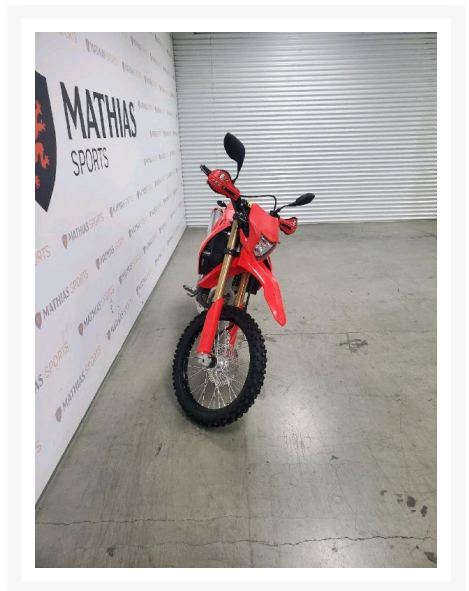

HONDA HONDA CRF 250RL

4 995.00 \$

Product Images

Short Description

[%ERROR_[%divers.shortdesc%]]

Description

Double-usage HONDA HONDA CRF 250RL 2019 Le paiement est calculé sur un terme de semaines avec un taux d'intérêt de seulement %* *Taux et termes sont sujets à changement selon le dossier de crédit. Taxes en sus.

Les photos peuvent être à titre indicatif et sans inscription. Les promotions en vigueur peuvent être incluses au prix de vente annoncé et sujet à un changement sans préavis.

Mathias Sports est le concessionnaire ayant la plus grande surface pour la vente de sports motorisés que vous cherchez: un vtt, une motocyclette de style sport, naked, super sport, un motocross ou une moto double usage, une motoneige, un côte à côte ou même un vélo. Les plus grandes marques comme Polaris, KTM, Kawasaki, GASGAS, CFMOTO, Honda, Indian, Ducati, BMW, Harley-Davidson, Slane, Intense, Husqvarna, Ski-Doo et bien d'autres.