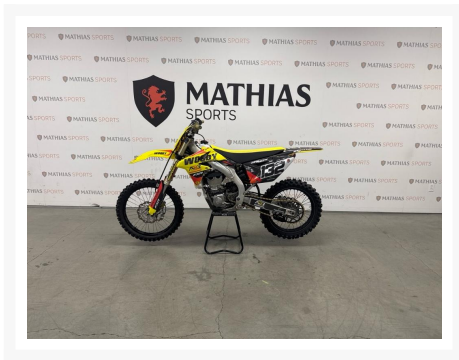

SUZUKI RMZ 450

4 695.00 \$

Product Images

Short Description

[%ERROR_[%divers.shortdesc%]]

Description

Motocross SUZUKI RMZ 450 2017 Le paiement est calculé sur un terme de semaines avec un taux d'intérêt de seulement %*
*Taux et termes sont sujets à changement selon le dossier de crédit. Taxes en sus.

Les photos peuvent être à titre indicatif et sans inscription. Les promotions en vigueur peuvent être incluses au prix de vente annoncé et sujet à un changement sans préavis.

Mathias Sports est le concessionnaire ayant la plus grande surface pour la vente de sports motorisés que vous cherchez: un vtt, une motocyclette de style sport, naked, super sport, un motocross ou une moto double usage, une motoneige, un côte à côte ou même un vélo. Les plus grandes marques comme Polaris, KTM, Kawasaki, GASGAS, CFMOTO, Honda, Indian, Ducati, BMW, Harley-Davidson, Slane, Intense, Husqvarna, Ski-Doo et bien d'autres.