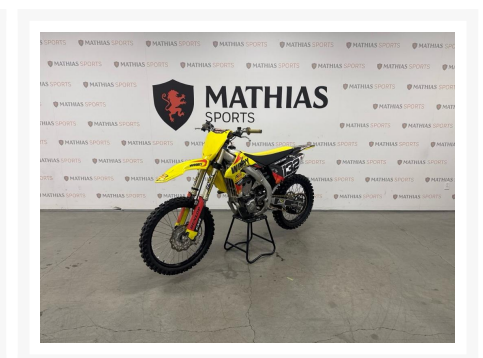

SUZUKI RMZ 450

4 695.00 \$

Product Images

Short Description

[%ERROR_[%divers.shortdesc%]]

Description

Motocross SUZUKI RMZ 450 2017 Le paiement est calculé sur un terme de semaines avec un taux d'intérêt de seulement %*
*Taux et termes sont sujets à changement selon le dossier de crédit. Taxes en sus.

Les photos peuvent être à titre indicatif et sans inscription. Les promotions en vigueur peuvent être incluses au prix de vente annoncé et sujet à un changement sans préavis.

Mathias Sports est le concessionnaire ayant la plus grande surface pour la vente de sports motorisés que vous cherchez: un vtt, une motocyclette de style sport, naked, super sport, un motocross ou une moto double usage, une motoneige, un côte à côte ou même un vélo. Les plus grandes marques comme Polaris, KTM, Kawasaki, GASGAS, CFMOTO, Honda, Indian, Ducati, BMW, Harley-Davidson, Slane, Intense, Husqvarna, Ski-Doo et bien d'autres.