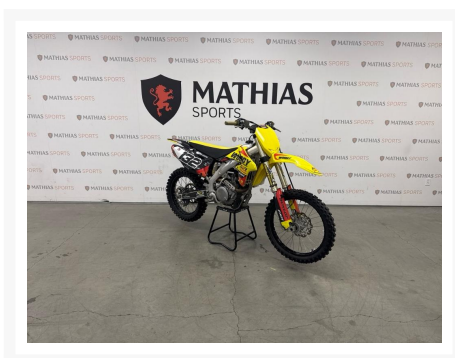

SUZUKI RMZ 450

4 695.00 \$

Product Images

Short Description

[%ERROR_[%divers.shortdesc%]]

Description

Motocross SUZUKI RMZ 450 2017 Le paiement est calculé sur un terme de semaines avec un taux d'intérêt de seulement %*
*Taux et termes sont sujets à changement selon le dossier de crédit. Taxes en sus.

Les photos peuvent être à titre indicatif et sans inscription. Les promotions en vigueur peuvent être incluses au prix de vente annoncé et sujet à un changement sans préavis.

Mathias Sports est le concessionnaire ayant la plus grande surface pour la vente de sports motorisés que vous cherchez: un vtt, une motocyclette de style sport, naked, super sport, un motocross ou une moto double usage, une motoneige, un côte à côte ou même un vélo. Les plus grandes marques comme Polaris, KTM, Kawasaki, GASGAS, CFMOTO, Honda, Indian, Ducati, BMW, Harley-Davidson, Slane, Intense, Husqvarna, Ski-Doo et bien d'autres.