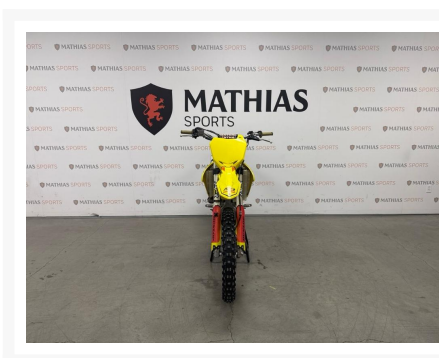

SUZUKI RMZ 450

4 695.00 \$

Product Images

Short Description

[%ERROR_[%divers.shortdesc%]]

Description

Motocross SUZUKI RMZ 450 2017 Le paiement est calculé sur un terme de semaines avec un taux d'intérêt de seulement %*
*Taux et termes sont sujets à changement selon le dossier de crédit. Taxes en sus.

Les photos peuvent être à titre indicatif et sans inscription. Les promotions en vigueur peuvent être incluses au prix de vente annoncé et sujet à un changement sans préavis.

Mathias Sports est le concessionnaire ayant la plus grande surface pour la vente de sports motorisés que vous cherchez: un vtt, une motocyclette de style sport, naked, super sport, un motocross ou une moto double usage, une motoneige, un côte à côte ou même un vélo. Les plus grandes marques comme Polaris, KTM, Kawasaki, GASGAS, CFMOTO, Honda, Indian, Ducati, BMW, Harley-Davidson, Slane, Intense, Husqvarna, Ski-Doo et bien d'autres.