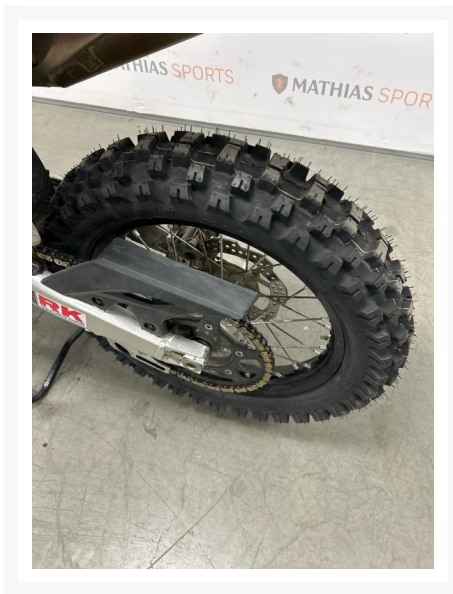

HONDA CRF-450RL

8 795.00 \$

Product Images

Short Description

[%ERROR_[%divers.shortdesc%]]

Description

Double-usage HONDA CRF-450RL 2022 Le paiement est calculé sur un terme de semaines avec un taux d'intérêt de seulement %* *Taux et termes sont sujets à changement selon le dossier de crédit. Taxes en sus.

Les photos peuvent être à titre indicatif et sans inscription. Les promotions en vigueur peuvent être incluses au prix de vente annoncé et sujet à un changement sans préavis.

Mathias Sports est le concessionnaire ayant la plus grande surface pour la vente de sports motorisés que vous cherchez: un vtt, une motocyclette de style sport, naked, super sport, un motocross ou une moto double usage, une motoneige, un côte à côte ou même un vélo. Les plus grandes marques comme Polaris, KTM, Kawasaki, GASGAS, CFMOTO, Honda, Indian, Ducati, BMW, Harley-Davidson, Slane, Intense, Husqvarna, Ski-Doo et bien d'autres.