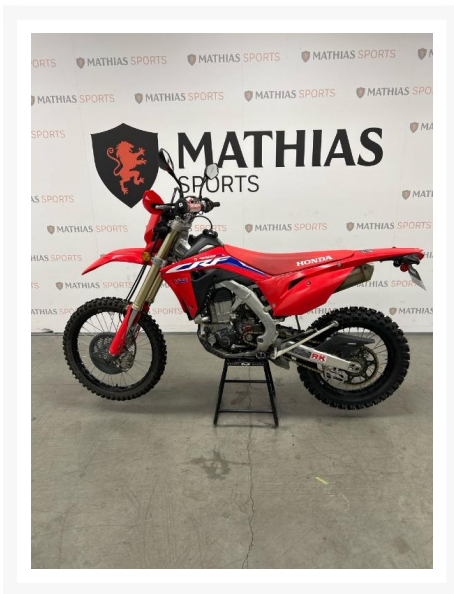

HONDA CRF-450RL

8 795.00 \$

Product Images

Short Description

[%ERROR_[%divers.shortdesc%]]

Description

Double-usage HONDA CRF-450RL 2022 Le paiement est calculé sur un terme de semaines avec un taux d'intérêt de seulement %* *Taux et termes sont sujets à changement selon le dossier de crédit. Taxes en sus.

Les photos peuvent être à titre indicatif et sans inscription. Les promotions en vigueur peuvent être incluses au prix de vente annoncé et sujet à un changement sans préavis.

Mathias Sports est le concessionnaire ayant la plus grande surface pour la vente de sports motorisés que vous cherchez: un vtt, une motocyclette de style sport, naked, super sport, un motocross ou une moto double usage, une motoneige, un côte à côte ou même un vélo. Les plus grandes marques comme Polaris, KTM, Kawasaki, GASGAS, CFMOTO, Honda, Indian, Ducati, BMW, Harley-Davidson, Slane, Intense, Husqvarna, Ski-Doo et bien d'autres.