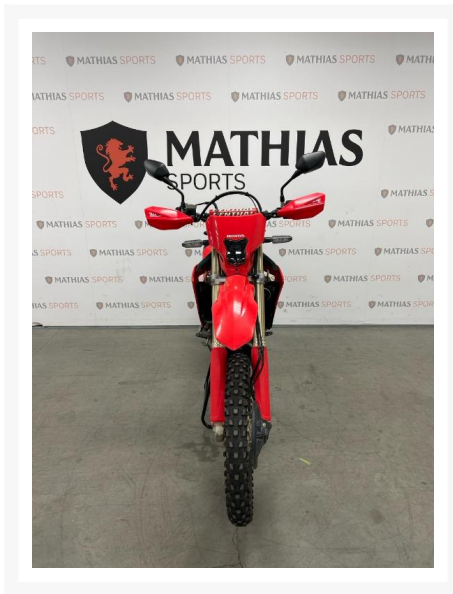

HONDA CRF-450RL

8 795.00 \$

Product Images

Short Description

[%ERROR_[%divers.shortdesc%]]

Description

Double-usage HONDA CRF-450RL 2022 Le paiement est calculé sur un terme de semaines avec un taux d'intérêt de seulement %* *Taux et termes sont sujets à changement selon le dossier de crédit. Taxes en sus.

Les photos peuvent être à titre indicatif et sans inscription. Les promotions en vigueur peuvent être incluses au prix de vente annoncé et sujet à un changement sans préavis.

Mathias Sports est le concessionnaire ayant la plus grande surface pour la vente de sports motorisés que vous cherchez: un vtt, une motocyclette de style sport, naked, super sport, un motocross ou une moto double usage, une motoneige, un côte à côte ou même un vélo. Les plus grandes marques comme Polaris, KTM, Kawasaki, GASGAS, CFMOTO, Honda, Indian, Ducati, BMW, Harley-Davidson, Slane, Intense, Husqvarna, Ski-Doo et bien d'autres.