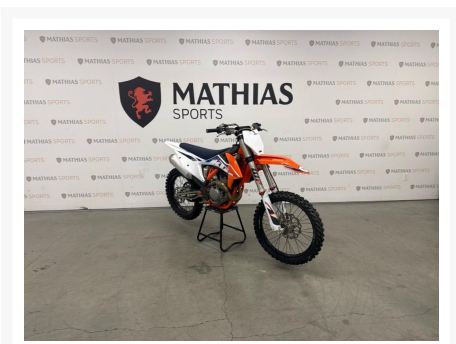

KTM 250 SX-F moteur 30 hrs

6 995.00 \$

Product Images

Short Description

[%ERROR_[%divers.shortdesc%]]

Description

Motocross KTM 250 SX-F moteur 30 hrs 2022 Le paiement est calculé sur un terme de semaines avec un taux d'intérêt de seulement %* *Taux et termes sont sujets à changement selon le dossier de crédit. Taxes en sus.

Les photos peuvent être à titre indicatif et sans inscription. Les promotions en vigueur peuvent être incluses au prix de vente annoncé et sujet à un changement sans préavis.

Mathias Sports est le concessionnaire ayant la plus grande surface pour la vente de sports motorisés que vous cherchez: un vtt, une motocyclette de style sport, naked, super sport, un motocross ou une moto double usage, une motoneige, un côté à côté ou même un vélo. Les plus grandes marques comme Polaris, KTM, Kawasaki, GASGAS, CFMOTO, Honda, Indian, Ducati, BMW, Harley-Davidson, Slane, Intense, Husqvarna, Ski-Doo et bien d'autres.