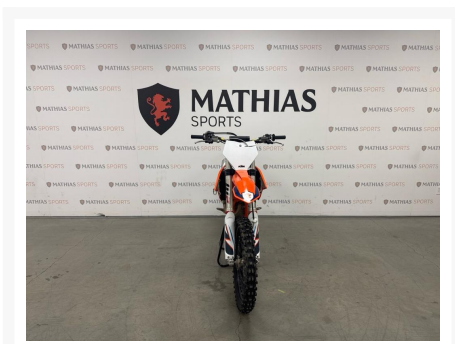

KTM 250 SX-F moteur 30 hrs

6 995.00 \$

Product Images

Short Description

[%ERROR_[%divers.shortdesc%]]

Description

Motocross KTM 250 SX-F moteur 30 hrs 2022 Le paiement est calculé sur un terme de semaines avec un taux d'intérêt de seulement %* *Taux et termes sont sujets à changement selon le dossier de crédit. Taxes en sus.

Les photos peuvent être à titre indicatif et sans inscription. Les promotions en vigueur peuvent être incluses au prix de vente annoncé et sujet à un changement sans préavis.

Mathias Sports est le concessionnaire ayant la plus grande surface pour la vente de sports motorisés que vous cherchez: un vtt, une motocyclette de style sport, naked, super sport, un motocross ou une moto double usage, une motoneige, un côté à côté ou même un vélo. Les plus grandes marques comme Polaris, KTM, Kawasaki, GASGAS, CFMOTO, Honda, Indian, Ducati, BMW, Harley-Davidson, Slane, Intense, Husqvarna, Ski-Doo et bien d'autres.