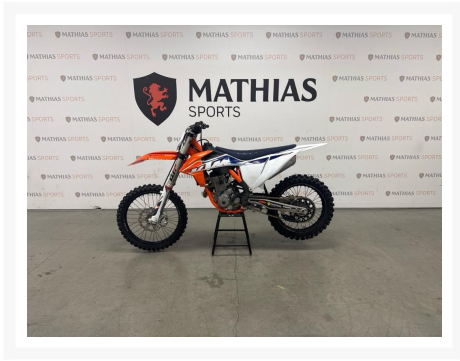

KTM 250 SX-F moteur 30 hrs

6 995.00 \$

Product Images

Short Description

[%ERROR_[%divers.shortdesc%]]

Description

Motocross KTM 250 SX-F moteur 30 hrs 2022 Le paiement est calculé sur un terme de semaines avec un taux d'intérêt de seulement %* *Taux et termes sont sujets à changement selon le dossier de crédit. Taxes en sus.

Les photos peuvent être à titre indicatif et sans inscription. Les promotions en vigueur peuvent être incluses au prix de vente annoncé et sujet à un changement sans préavis.

Mathias Sports est le concessionnaire ayant la plus grande surface pour la vente de sports motorisés que vous cherchez: un vtt, une motocyclette de style sport, naked, super sport, un motocross ou une moto double usage, une motoneige, un côté à côté ou même un vélo. Les plus grandes marques comme Polaris, KTM, Kawasaki, GASGAS, CFMOTO, Honda, Indian, Ducati, BMW, Harley-Davidson, Slane, Intense, Husqvarna, Ski-Doo et bien d'autres.