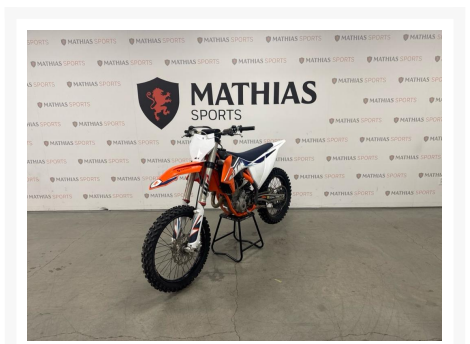

KTM 250 SX-F moteur 30 hrs

6 995.00 \$

Product Images

Short Description

[%ERROR_[%divers.shortdesc%]]

Description

Motocross KTM 250 SX-F moteur 30 hrs 2022 Le paiement est calculé sur un terme de semaines avec un taux d'intérêt de seulement %* *Taux et termes sont sujets à changement selon le dossier de crédit. Taxes en sus.

Les photos peuvent être à titre indicatif et sans inscription. Les promotions en vigueur peuvent être incluses au prix de vente annoncé et sujet à un changement sans préavis.

Mathias Sports est le concessionnaire ayant la plus grande surface pour la vente de sports motorisés que vous cherchez: un vtt, une motocyclette de style sport, naked, super sport, un motocross ou une moto double usage, une motoneige, un côté à côté ou même un vélo. Les plus grandes marques comme Polaris, KTM, Kawasaki, GASGAS, CFMOTO, Honda, Indian, Ducati, BMW, Harley-Davidson, Slane, Intense, Husqvarna, Ski-Doo et bien d'autres.