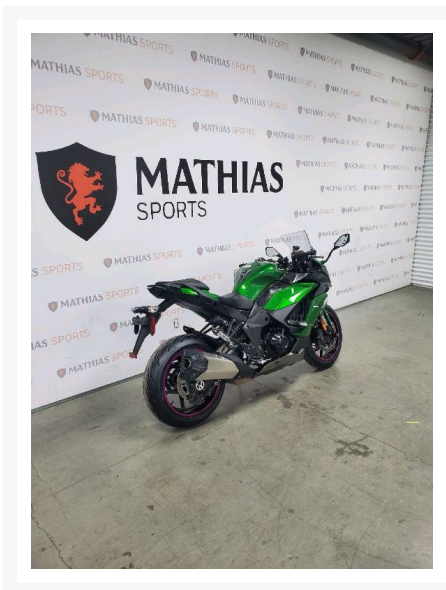

KAWASAKI NINJA 1000SX ABS

9 995.00 \$

Product Images

Short Description

[%ERROR_[%divers.shortdesc%]]

Description

Sportive KAWASAKI NINJA 1000SX ABS 2020 Le paiement est calculé sur un terme de semaines avec un taux d'intérêt de seulement %* *Taux et termes sont sujets à changement selon le dossier de crédit. Taxes en sus.

Les photos peuvent être à titre indicatif et sans inscription. Les promotions en vigueur peuvent être incluses au prix de vente annoncé et sujet à un changement sans préavis.

Mathias Sports est le concessionnaire ayant la plus grande surface pour la vente de sports motorisés que vous cherchez: un vtt, une motocyclette de style sport, naked, super sport, un motocross ou une moto double usage, une motoneige, un côte à côte ou même un vélo. Les plus grandes marques comme Polaris, KTM, Kawasaki, GASGAS, CFMOTO, Honda, Indian, Ducati, BMW, Harley-Davidson, Slane, Intense, Husqvarna, Ski-Doo et bien d'autres.