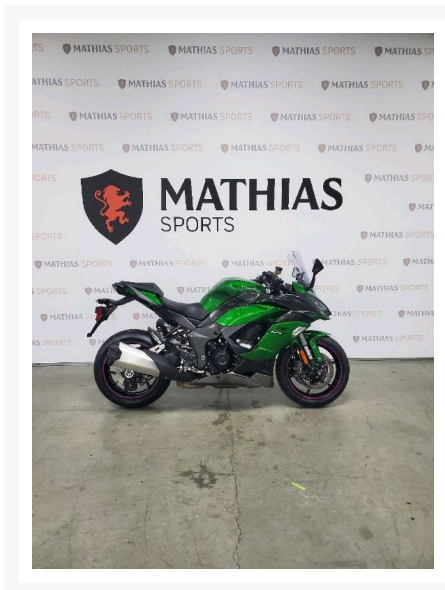

KAWASAKI NINJA 1000SX ABS

9 995.00 \$

Product Images

Short Description

[%ERROR_[%divers.shortdesc%]]

Description

Sportive KAWASAKI NINJA 1000SX ABS 2020 Le paiement est calculé sur un terme de semaines avec un taux d'intérêt de seulement %* *Taux et termes sont sujets à changement selon le dossier de crédit. Taxes en sus.

Les photos peuvent être à titre indicatif et sans inscription. Les promotions en vigueur peuvent être incluses au prix de vente annoncé et sujet à un changement sans préavis.

Mathias Sports est le concessionnaire ayant la plus grande surface pour la vente de sports motorisés que vous cherchez: un vtt, une motocyclette de style sport, naked, super sport, un motocross ou une moto double usage, une motoneige, un côte à côte ou même un vélo. Les plus grandes marques comme Polaris, KTM, Kawasaki, GASGAS, CFMOTO, Honda, Indian, Ducati, BMW, Harley-Davidson, Slane, Intense, Husqvarna, Ski-Doo et bien d'autres.