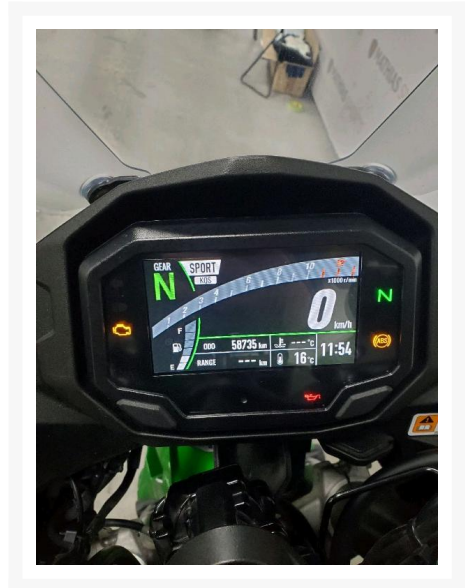

KAWASAKI NINJA 1000SX ABS

9 995.00 \$

Product Images

Short Description

[%ERROR_[%divers.shortdesc%]]

Description

Sportive KAWASAKI NINJA 1000SX ABS 2020 Le paiement est calculé sur un terme de semaines avec un taux d'intérêt de seulement %* *Taux et termes sont sujets à changement selon le dossier de crédit. Taxes en sus.