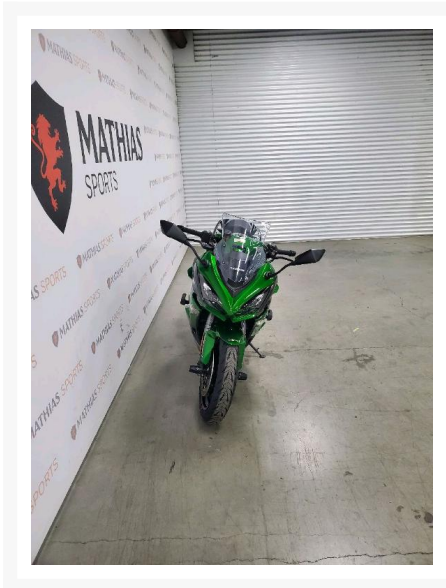

KAWASAKI NINJA 1000SX ABS

9 995.00 \$

Product Images

Short Description

[%ERROR_[%divers.shortdesc%]]

Description

Sportive KAWASAKI NINJA 1000SX ABS 2020 Le paiement est calculé sur un terme de semaines avec un taux d'intérêt de seulement %* *Taux et termes sont sujets à changement selon le dossier de crédit. Taxes en sus.

Les photos peuvent être à titre indicatif et sans inscription. Les promotions en vigueur peuvent être incluses au prix de vente annoncé et sujet à un changement sans préavis.

Mathias Sports est le concessionnaire ayant la plus grande surface pour la vente de sports motorisés que vous cherchez: un vtt, une motocyclette de style sport, naked, super sport, un motocross ou une moto double usage, une motoneige, un côte à côte ou même un vélo. Les plus grandes marques comme Polaris, KTM, Kawasaki, GASGAS, CFMOTO, Honda, Indian, Ducati, BMW, Harley-Davidson, Slane, Intense, Husqvarna, Ski-Doo et bien d'autres.