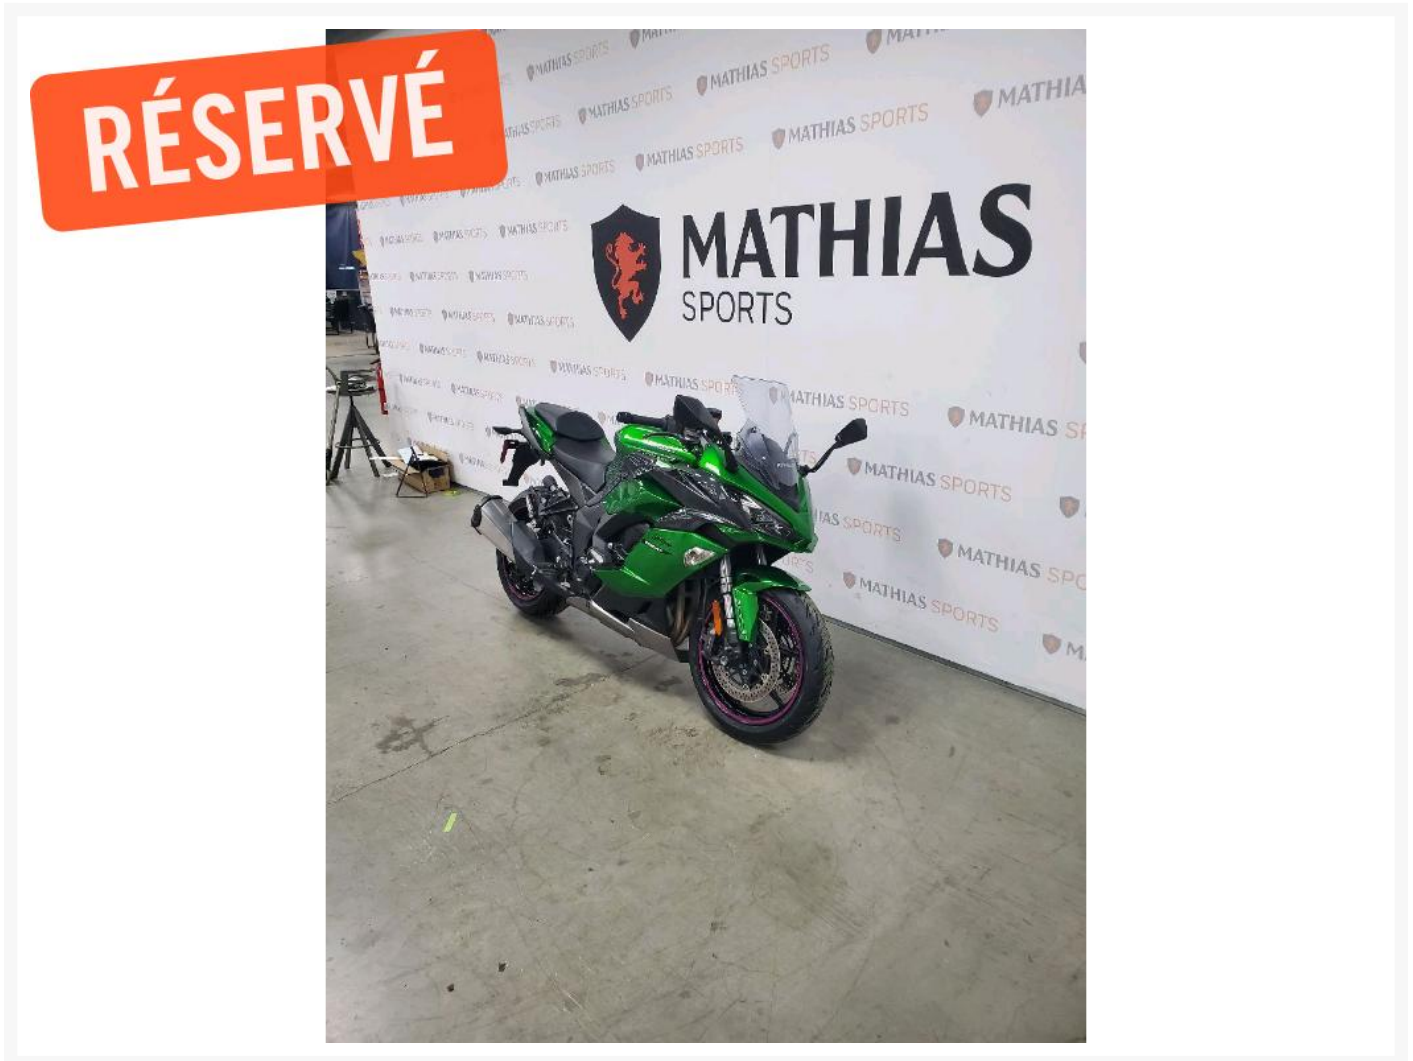

KAWASAKI NINJA 1000SX ABS

9 995.00 \$

Product Images

Short Description

[%ERROR_[%divers.shortdesc%]]

Description

Sportive KAWASAKI NINJA 1000SX ABS 2020 Le paiement est calculé sur un terme de semaines avec un taux d'intérêt de seulement %* *Taux et termes sont sujets à changement selon le dossier de crédit. Taxes en sus.

Les photos peuvent être à titre indicatif et sans inscription. Les promotions en vigueur peuvent être incluses au prix de vente annoncé et sujet à un changement sans préavis.

Mathias Sports est le concessionnaire ayant la plus grande surface pour la vente de sports motorisés que vous cherchez: un vtt, une motocyclette de style sport, naked, super sport, un motocross ou une moto double usage, une motoneige, un côte à côte ou même un vélo. Les plus grandes marques comme Polaris, KTM, Kawasaki, GASGAS, CFMOTO, Honda, Indian, Ducati, BMW, Harley-Davidson, Slane, Intense, Husqvarna, Ski-Doo et bien d'autres.