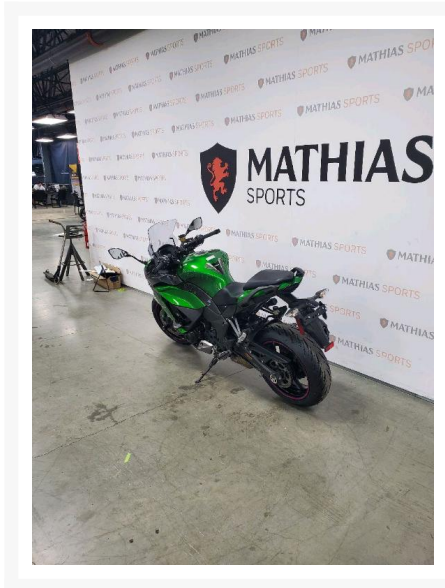

KAWASAKI NINJA 1000SX ABS

9 995.00 \$

Product Images

Short Description

[%ERROR_[%divers.shortdesc%]]

Description

Sportive KAWASAKI NINJA 1000SX ABS 2020 Le paiement est calculé sur un terme de semaines avec un taux d'intérêt de seulement %* *Taux et termes sont sujets à changement selon le dossier de crédit. Taxes en sus.

Les photos peuvent être à titre indicatif et sans inscription. Les promotions en vigueur peuvent être incluses au prix de vente annoncé et sujet à un changement sans préavis.

Mathias Sports est le concessionnaire ayant la plus grande surface pour la vente de sports motorisés que vous cherchez: un vtt, une motocyclette de style sport, naked, super sport, un motocross ou une moto double usage, une motoneige, un côte à côte ou même un vélo. Les plus grandes marques comme Polaris, KTM, Kawasaki, GASGAS, CFMOTO, Honda, Indian, Ducati, BMW, Harley-Davidson, Slane, Intense, Husqvarna, Ski-Doo et bien d'autres.