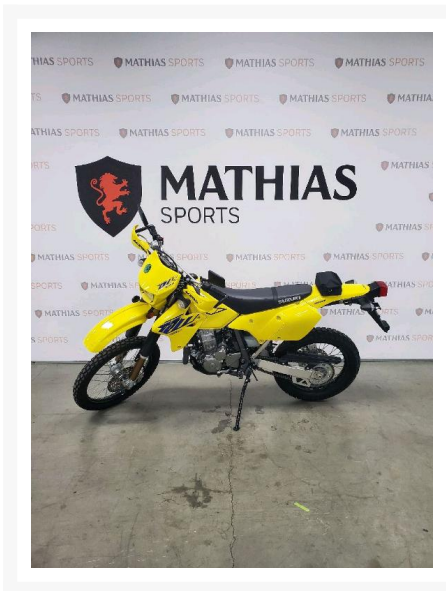

SUZUKI DRZ400

6 995.00 \$

Product Images

Short Description

[%ERROR_[%divers.shortdesc%]]

Description

Double-usage SUZUKI DRZ400 2023 Le paiement est calculé sur un terme de semaines avec un taux d'intérêt de seulement %*
*Taux et termes sont sujets à changement selon le dossier de crédit. Taxes en sus.

Les photos peuvent être à titre indicatif et sans inscription. Les promotions en vigueur peuvent être incluses au prix de vente annoncé et sujet à un changement sans préavis.

Mathias Sports est le concessionnaire ayant la plus grande surface pour la vente de sports motorisés que vous cherchez: un vtt, une motocyclette de style sport, naked, super sport, un motocross ou une moto double usage, une motoneige, un côte à côte ou même un vélo. Les plus grandes marques comme Polaris, KTM, Kawasaki, GASGAS, CFMOTO, Honda, Indian, Ducati, BMW, Harley-Davidson, Slane, Intense, Husqvarna, Ski-Doo et bien d'autres.