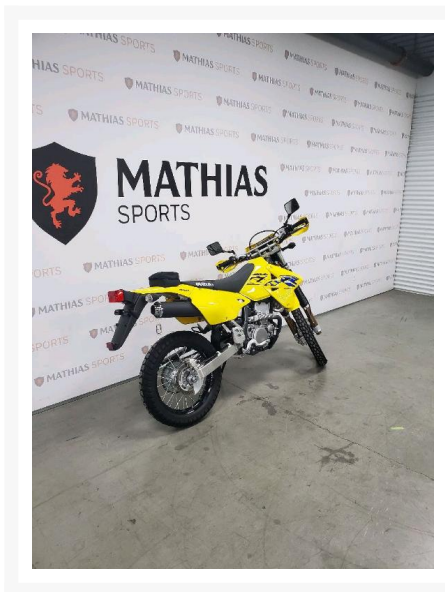

SUZUKI DRZ400

6 995.00 \$

Product Images

Short Description

[%ERROR_[%divers.shortdesc%]]

Description

Double-usage SUZUKI DRZ400 2023 Le paiement est calculé sur un terme de semaines avec un taux d'intérêt de seulement %*
*Taux et termes sont sujets à changement selon le dossier de crédit. Taxes en sus.

Les photos peuvent être à titre indicatif et sans inscription. Les promotions en vigueur peuvent être incluses au prix de vente annoncé et sujet à un changement sans préavis.

Mathias Sports est le concessionnaire ayant la plus grande surface pour la vente de sports motorisés que vous cherchez: un vtt, une motocyclette de style sport, naked, super sport, un motocross ou une moto double usage, une motoneige, un côte à côte ou même un vélo. Les plus grandes marques comme Polaris, KTM, Kawasaki, GASGAS, CFMOTO, Honda, Indian, Ducati, BMW, Harley-Davidson, Slane, Intense, Husqvarna, Ski-Doo et bien d'autres.