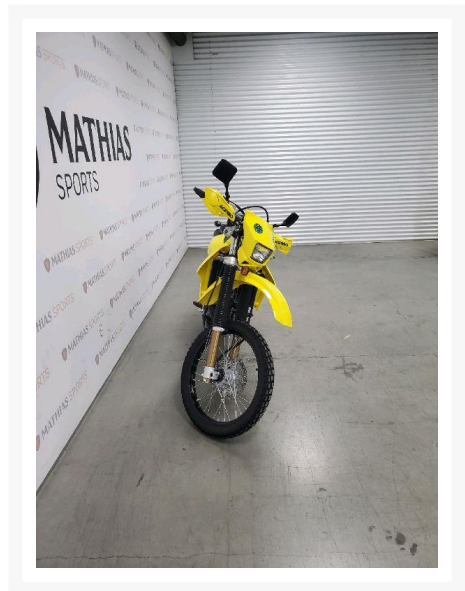

SUZUKI DRZ400

6 995.00 \$

Product Images

Short Description

[%ERROR_[%divers.shortdesc%]]

Description

Double-usage SUZUKI DRZ400 2023 Le paiement est calculé sur un terme de semaines avec un taux d'intérêt de seulement %*
*Taux et termes sont sujets à changement selon le dossier de crédit. Taxes en sus.

Les photos peuvent être à titre indicatif et sans inscription. Les promotions en vigueur peuvent être incluses au prix de vente annoncé et sujet à un changement sans préavis.

Mathias Sports est le concessionnaire ayant la plus grande surface pour la vente de sports motorisés que vous cherchez: un vtt, une motocyclette de style sport, naked, super sport, un motocross ou une moto double usage, une motoneige, un côte à côte ou même un vélo. Les plus grandes marques comme Polaris, KTM, Kawasaki, GASGAS, CFMOTO, Honda, Indian, Ducati, BMW, Harley-Davidson, Slane, Intense, Husqvarna, Ski-Doo et bien d'autres.