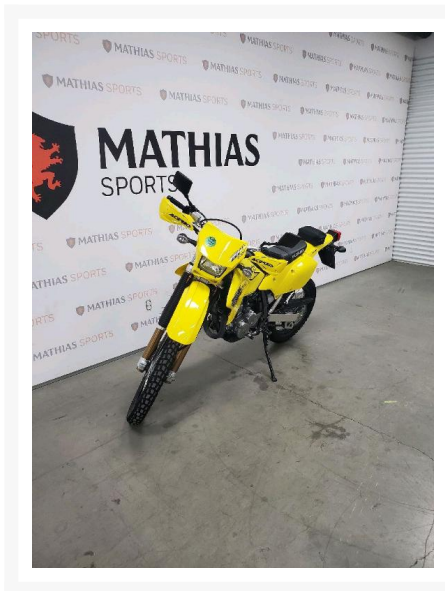

SUZUKI DRZ400

6 995.00 \$

Product Images

Short Description

[%ERROR_[%divers.shortdesc%]]

Description

Double-usage SUZUKI DRZ400 2023 Le paiement est calculé sur un terme de semaines avec un taux d'intérêt de seulement %*
*Taux et termes sont sujets à changement selon le dossier de crédit. Taxes en sus.

Les photos peuvent être à titre indicatif et sans inscription. Les promotions en vigueur peuvent être incluses au prix de vente annoncé et sujet à un changement sans préavis.

Mathias Sports est le concessionnaire ayant la plus grande surface pour la vente de sports motorisés que vous cherchez: un vtt, une motocyclette de style sport, naked, super sport, un motocross ou une moto double usage, une motoneige, un côte à côte ou même un vélo. Les plus grandes marques comme Polaris, KTM, Kawasaki, GASGAS, CFMOTO, Honda, Indian, Ducati, BMW, Harley-Davidson, Slane, Intense, Husqvarna, Ski-Doo et bien d'autres.