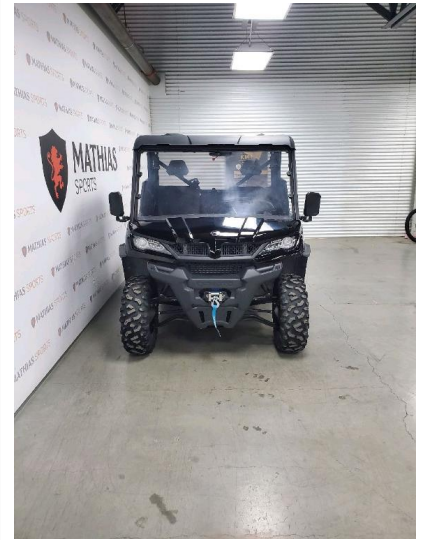

CF MOTO UFORCE 1000 EPS LX

13 899.00 \$

Product Images

Short Description

[%ERROR_[%divers.shortdesc%]]

Description

Côte à côte CF MOTO UFORCE 1000 EPS LX 2023 Le paiement est calculé sur un terme de semaines avec un taux d'intérêt de seulement %* *Taux et termes sont sujets à changement selon le dossier de crédit. Taxes en sus.

Les photos peuvent être à titre indicatif et sans inscription. Les promotions en vigueur peuvent être incluses au prix de vente annoncé et sujet à un changement sans préavis.

Mathias Sports est le concessionnaire ayant la plus grande surface pour la vente de sports motorisés que vous cherchez: un vtt, une motocyclette de style sport, naked, super sport, un motocross ou une moto double usage, une motoneige, un côte à côte ou même un vélo. Les plus grandes marques comme Polaris, KTM, Kawasaki, GASGAS, CFMOTO, Honda, Indian, Ducati, BMW, Harley-Davidson, Slane, Intense, Husqvarna, Ski-Doo et bien d'autres.