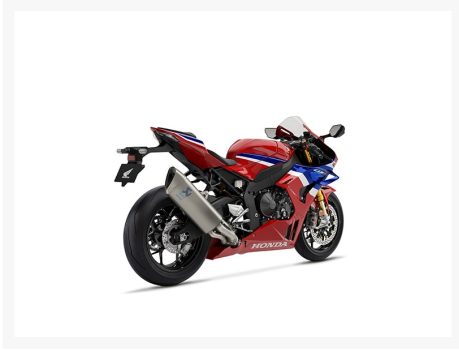

HONDA CBR1000RR-R Fireblade SP

37 653.00 \$

Product Images

RÉSERVÉ

MATHIAS SPORTS

TOUS FRAIS INCLUS

Description

Concessionnaire des véhicules neufs et d'occasion. Super Sport HONDA CBR1000RR-R Fireblade SP 2025 Depuis son lancement en 1992, l'emblématique Fireblade de Honda est devenue une incroyable motocyclette de sport de 1 000 cm³, considérée comme la moto sport par excellence de notre gamme. Elle dérive sur la technologie du moteur et du châssis de la RC213V-S, la « machine de MotoGP légale sur la route », et son aérodynamisme s'inspire directement de la RCV213VS dérivée de la Moto GP. La Fireblade est faite pour offrir une performance sur piste optimale.

Mathias Sports est le concessionnaire ayant le plus vaste inventaire de véhicules neufs et d'occasion de marque HONDA dans tous les styles de conduite, que ce soit avec les double usage, les routières, les motocross, les scooters les VTT ou les Côte à Côte.