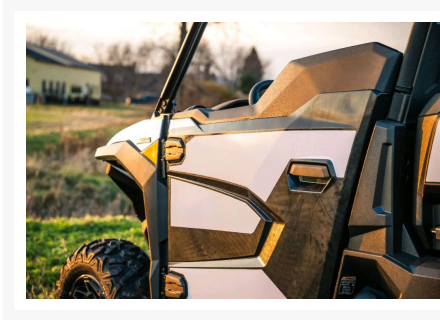

KAWASAKI RIDGE LE RANCH EDITION

26 045.00 \$

31 094.00 \$

Économisez 5
049 \$

Product Images

AUCUNS FRAIS
de transport et préparation

Description

Faites vite PROMOTION de 5049.0\$

Concessionnaire des véhicules neufs et d'occasion. Côte à côte KAWASAKI RIDGE LE RANCH EDITION 2024 Le tout nouveau côte à côte RIDGE est conçu pour le travail et les loisirs tout en offrant un confort tout au long de la journée. Un moteur 4 cylindres en ligne de 999 cm³ construit par Kawasaki change la donne et s'associe à des caractéristiques haut de gamme inspirées de l'automobile, à l'intérieur comme à l'extérieur. Ce côte à côte révolutionnaire est conçu pour porter le confort du tout-terrain à de nouveaux sommets. Considérez ceci comme votre invitation officielle à la performance de pointe.