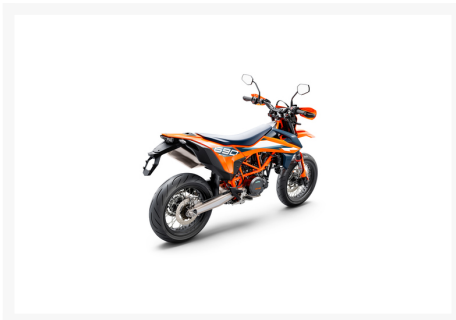

## KTM 690 SMC R

15 194.00 \$

## Description

---

Concessionnaire des véhicules neufs et d'occasion. Sportive KTM 690 SMC R 2024 La KTM 690 SMC R met la barre haut pour les adeptes des supermotos. Châssis léger, moteur LC4 légendaire de la 690 et électronique de pointe laissent place à un large sourire et une montée subite d'adrénaline dès que tu exploites l'incroyable potentiel de glisse de cette machine sur l'asphalte, les routes de montagne ou les pistes sinueuses. Sa maniabilité a encore été renforcée grâce aux toutes dernières suspensions WP APEX entièrement réglables. Tu peux donc te concentrer entièrement sur la route et taquiner sans crainte la zone rouge.