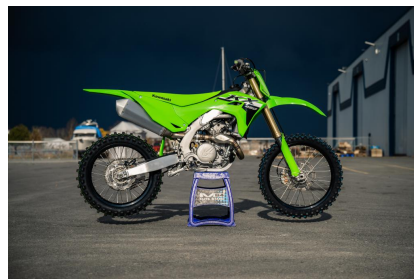

KAWASAKI KX450

10 616.00 \$

12 544.00 \$

Économisez 1

928 \$

Product Images

MATHIAS SPORTS

TOUS FRAIS INCLUS

Description

Faites vite PROMOTION de 1928.0\$ du manufacturier et de \$ votre concessionnaire Mathias Sports.

Concessionnaire des véhicules neufs et d'occasion. Motocross KAWASAKI KX450 2024 L'héritage KX a créé une longue lignée de champions. La motivation d'en donner plus ne s'épuise pas. Notre tout nouveau modèle de moto de course phare, la KX450, offre une ingénierie de pointe et une puissance pour dominer la piste. Au fil des décennies, nous avons appris ce que ça prend pour gagner et rester au sommet. La KX450 incarne parfaitement cet héritage.

Mathias Marine Sports est le concessionnaire ayant le plus vaste inventaire de véhicules neufs et d'occasion de marque KAWASAKI dans tous les styles de conduite, que vous cherchez une motocyclette sport, super sport, une routière, une double usage, un VTT ou un côte à côte. Nous offrons aussi toutes les motomarines JETSKI.