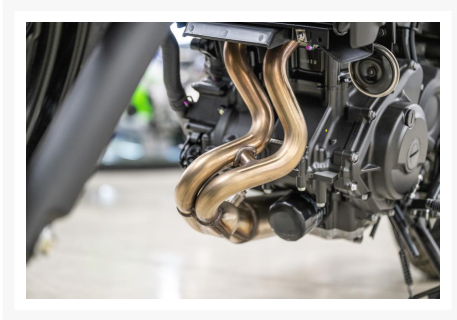

## Description

---

Faites vite PROMOTION de 1230.0\$ du fabricant et de \$ votre concessionnaire Mathias Sports.

Concessionnaire des véhicules neufs et d'occasion. Cruiser KAWASAKI ELIMINATOR 2024 Lorsque la route appelle, la réponse est la toute nouvelle Eliminator. Cette moto défie les conventions avec un design bas et élancé, un siège bas et confortable et une maniabilité légère en faisant la moto de croisière la plus accessible de Kawasaki.