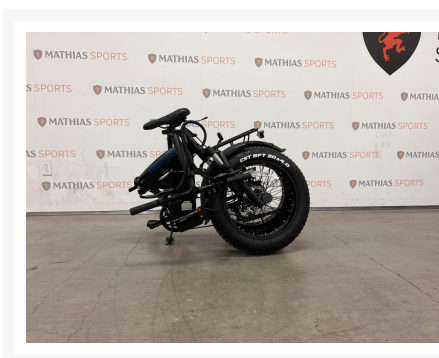

## SARAWADD VÉLO PLIANT ÉLECTRIQUE

2 398.00 \$

### Product Images

## Description

---

VÉLO SARAWADD VÉLO PLIANT ÉLECTRIQUE 2022 Le paiement est calculé sur un terme de semaines avec un taux d'intérêt de seulement %\* \*Taux et termes sont sujets à changement selon le dossier de crédit. Taxes en sus.