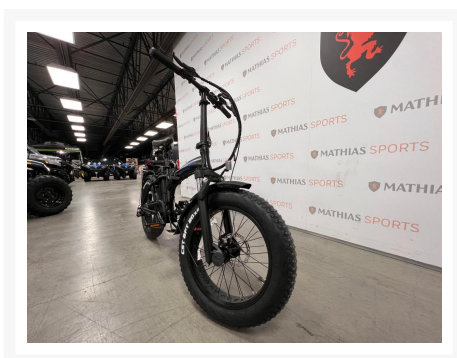

## SARAWADD VÉLO PLIANT ÉLECTRIQUE

2 398.00 \$

### Product Images

## Description

---

VÉLO SARAWADD VÉLO PLIANT ÉLECTRIQUE 2022 Le paiement est calculé sur un terme de semaines avec un taux d'intérêt de seulement %\* \*Taux et termes sont sujets à changement selon le dossier de crédit. Taxes en sus.

Les photos peuvent être à titre indicatif et sans inscription. Les promotions en vigueur peuvent être incluses au prix de vente annoncé et sujet à un changement sans préavis.

Mathias Sports est le concessionnaire ayant la plus grande surface pour la vente de sports motorisés que vous cherchez: un vtt, une motocyclette de style sport, naked, super sport, un motocross ou une moto double usage, une motoneige, un côté à côté ou même un vélo. Les plus grandes marques comme Polaris, KTM, Kawasaki, GASGAS, CFMOTO, Honda, Indian, Ducati, BMW, Harley-Davidson, Slane, Intense, Husqvarna, Ski-Doo et bien d'autres.