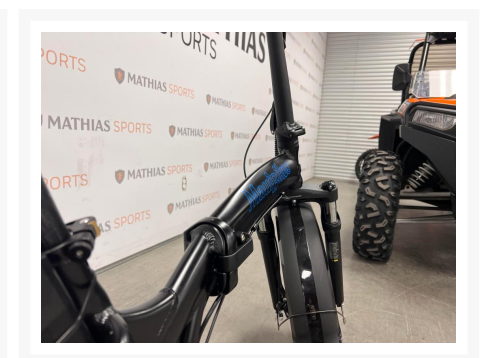

## SARAWADD VÉLO PLIANT ÉLECTRIQUE

2 398.00 \$

### Product Images