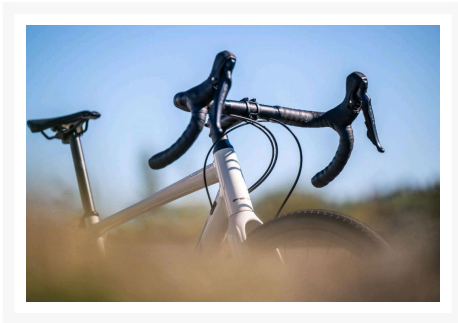

FELT BREED | 30 GRX 610

2 749.00 \$

Product Images

AUCUNS FRAIS
de transport et préparation

Short Description

[%ERROR_[%divers.shortdesc%]]

Description

Concessionnaire des véhicules neufs et d'occasion. VÉLO FELT BREED | 30 GRX 610 2024 Le comportement d'un vélo de course traditionnel associé à l'amour de la piste. Compatibilité avec deux types de roues, options de rangement et garde au sol pour affronter les terrains Gravel les plus exigeants.