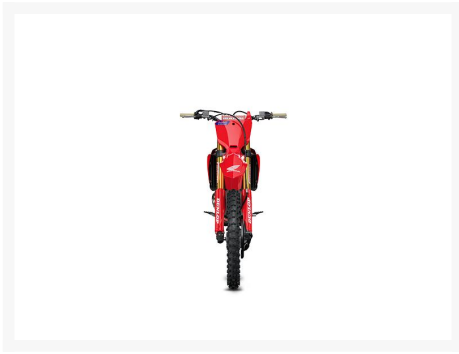

HONDA CRF450RWE

15 758.00 \$

Product Images

AUCUNS FRAIS
de transport et préparation

Short Description

[%ERROR_[%divers.shortdesc%]]

Description

Concessionnaire des véhicules neufs et d'occasion. Motocross HONDA CRF450RWE 2025