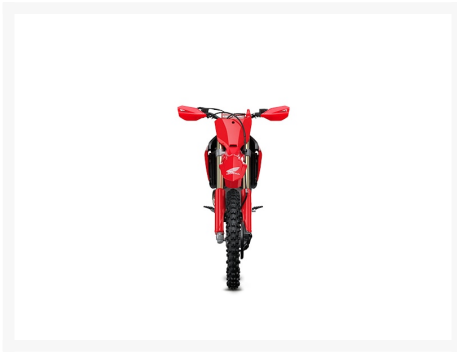

HONDA CRF250RX

11 558.00 \$

Product Images

AUCUNS FRAIS
de transport et préparation

Description

Concessionnaire des véhicules neufs et d'occasion. Motocross HONDA CRF250RX 2025

Mathias Sports est le concessionnaire ayant le plus vaste inventaire de véhicules neufs et d'occasion de marque HONDA dans tous les styles de conduite, que ce soit avec les double usage, les routières, les motocross, les scooters les VTT ou les Côte à Côte.