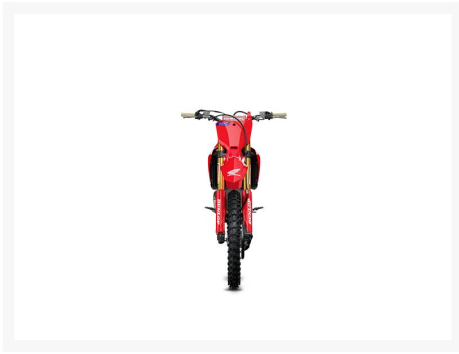

HONDA CRF250RWE

14 658.00 \$

Product Images

AUCUNS FRAIS
de transport et préparation

Description

Concessionnaire des véhicules neufs et d'occasion. Motocross HONDA CRF250RWE 2025

Mathias Sports est le concessionnaire ayant le plus vaste inventaire de véhicules neufs et d'occasion de marque HONDA dans tous les styles de conduite, que ce soit avec les double usage, les routières, les motocross, les scooters les VTT ou les Côte à Côte.