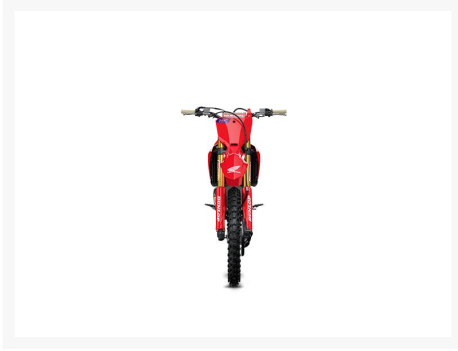

HONDA CRF250RWE

14 658.00 \$

Product Images

AUCUNS FRAIS
de transport et préparation

Short Description

[%ERROR_[%divers.shortdesc%]]

Description

Concessionnaire des véhicules neufs et d'occasion. Motocross HONDA CRF250RWE 2025