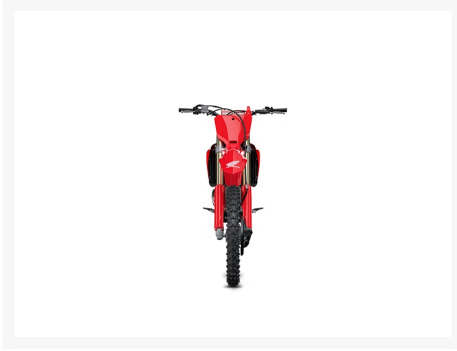

## HONDA CRF250R

11 458.00 \$

## Description

---

Concessionnaire des véhicules neufs et d'occasion. Motocross HONDA CRF250R 2025

Mathias Sports est le concessionnaire ayant le plus vaste inventaire de véhicules neufs et d'occasion de marque HONDA dans tous les styles de conduite, que ce soit avec les double usage, les routières, les motocross, les scooters les VTT ou les Côte à Côte.