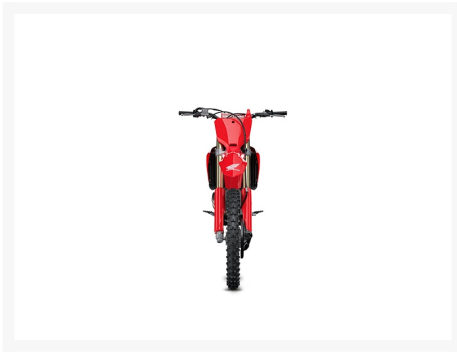

HONDA CRF250R

11 458.00 \$

Product Images

AUCUNS FRAIS
de transport et préparation

Description

Concessionnaire des véhicules neufs et d'occasion. Motocross HONDA CRF250R 2025

Mathias Sports est le concessionnaire ayant le plus vaste inventaire de véhicules neufs et d'occasion de marque HONDA dans tous les styles de conduite, que ce soit avec les double usage, les routières, les motocross, les scooters les VTT ou les Côte à Côte.