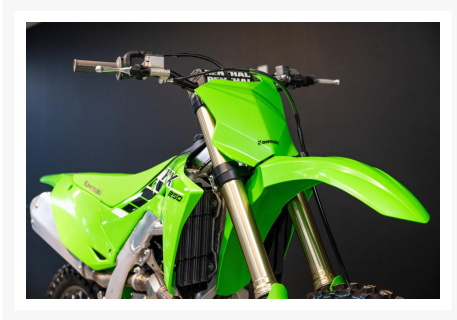

KAWASAKI KX250

10 694.00 \$

11 194.00 \$

Économisez 500

\$

Product Images

AUCUNS FRAIS
de transport et préparation

Description

Faites vite PROMOTION de 500.0\$

Concessionnaire des véhicules neufs et d'occasion. Motocross KAWASAKI KX250 2025 Pourchassez la victoire à bord d'une moto construite pour gagner. La KX250 est la moto de course la plus compétitive à ce jour, avec un châssis amélioré, un moteur mis à jour, une toute nouvelle sélection de modes de puissance et l'antipatinage Kawasaki (KTRC). De plus, les technologies de pointe comme les composants ERGO-FIT et RIDEOLGY THE APP KX offrent un maximum de possibilités d'ajustement pour que vous puissiez trouver un style de victoire qui vous est propre. Soyez le plus rapide du peloton. Devenez le prochain champion sur la KX250.

Mathias Marine Sports est le concessionnaire ayant le plus vaste inventaire de véhicules neufs et d'occasion de marque KAWASAKI dans tous les styles de conduite, que vous cherchez une motocyclette sport, super sport, une routière, une double usage, un VTT ou un côte à côte. Nous offrons aussi toutes les motomarines JETSKI.