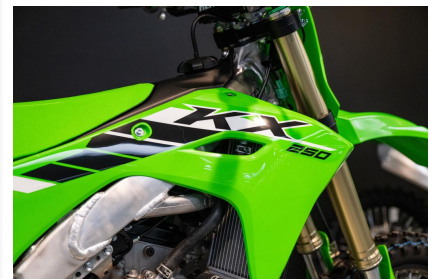

KAWASAKI KX250

10 694.00 $

11 194.00 $

Économisez 500

$

Product Images

AUCUNS FRAIS
de transport et préparation