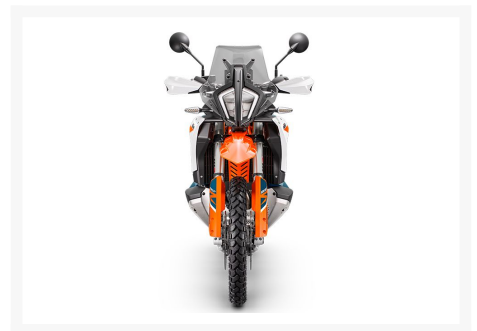

## KTM 890 ADVENTURE R

14 777.00 \$

18 694.00 \$

Économisez 3

917 \$

### Product Images

## Description

---

Faites vite PROMOTION de 3917.0\$

Concessionnaire des véhicules neufs et d'occasion. Double-usage KTM 890 ADVENTURE R 2024 La nouvelle KTM 890 ADVENTURE R prouve que la destination n'est que secondaire. Capable d'affronter tout type de terrain, de l'autoroute aux lacets en gravier, en passant par les sentiers de chèvre, la KTM 890 ADVENTURE R propose de sérieuses possibilités de voyage. Grâce à son moteur très réactif, à sa maniabilité exceptionnelle en tout-terrain et à son confort longue durée, seul le voyage compte.