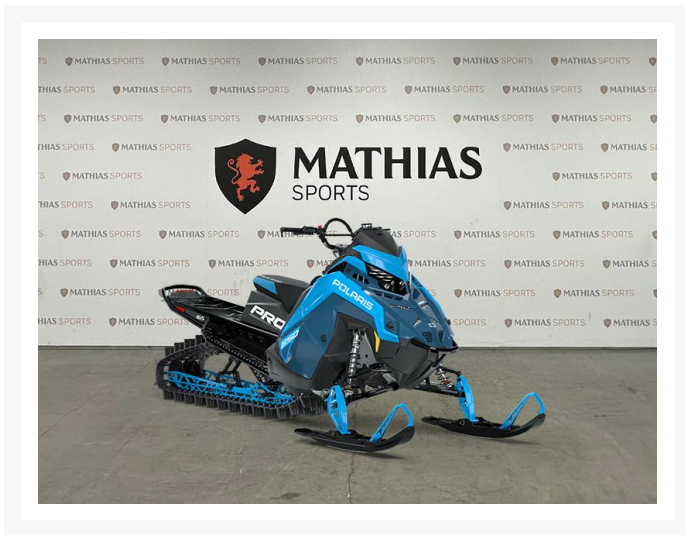

POLARIS 850 PRO RMK 165 SLASH

15 899.00 \$

18 199.00 \$

Économisez 2
300 \$

Product Images

Description

Concessionnaire des véhicules neufs et d'occasion. Motoneige POLARIS 850 PRO RMK 165 SLASH 2024 La PRO RMK Slash offre une performance équilibrée et précise dans les zones abruptes et la neige profonde.

Mathias Sports est le concessionnaire ayant le plus vaste inventaire de véhicules neufs et d'occasion de marque Polaris dans tous les styles de conduite, que ce soit avec les côte à côte RANGER ou RZR, les VTT SPORTSMAN, les SLINGSHOT, les motoneiges ou bien les TIMBERSLED.

Additional Information

Année 2024

Spécifications

Capacité du réservoir:

41,6 l (11 gal)

Poids:

425.5 lb (193 kg)

Type de moteur: