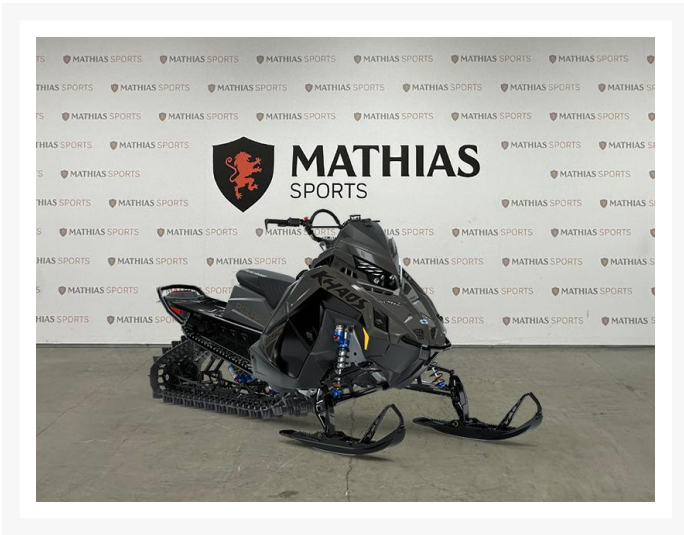

POLARIS 850 RMK KHAOS 146 SLASH

17 599.00 \$

18 399.00 \$

Économisez 800
\$

Product Images

Description

Concessionnaire des véhicules neufs et d'occasion. Motoneige POLARIS 850 RMK KHAOS 146 SLASH 2024 Le RMK Khaos Slash offre une attitude d'enfant rebelle, une performance dynamique et souple.

Mathias Sports est le concessionnaire ayant le plus vaste inventaire de véhicules neufs et d'occasion de marque Polaris dans tous les styles de conduite, que ce soit avec les côte à côte RANGER ou RZR, les VTT SPORTSMAN, les SLINGSHOT, les motoneiges ou bien les TIMBERSLED.

430.5 lb (195.3 kg)

Options

PAINTED TUNNEL:

Inclus

ELECTRIC START:

Inclus

WALKER EVANS HI-LO:

Inclus